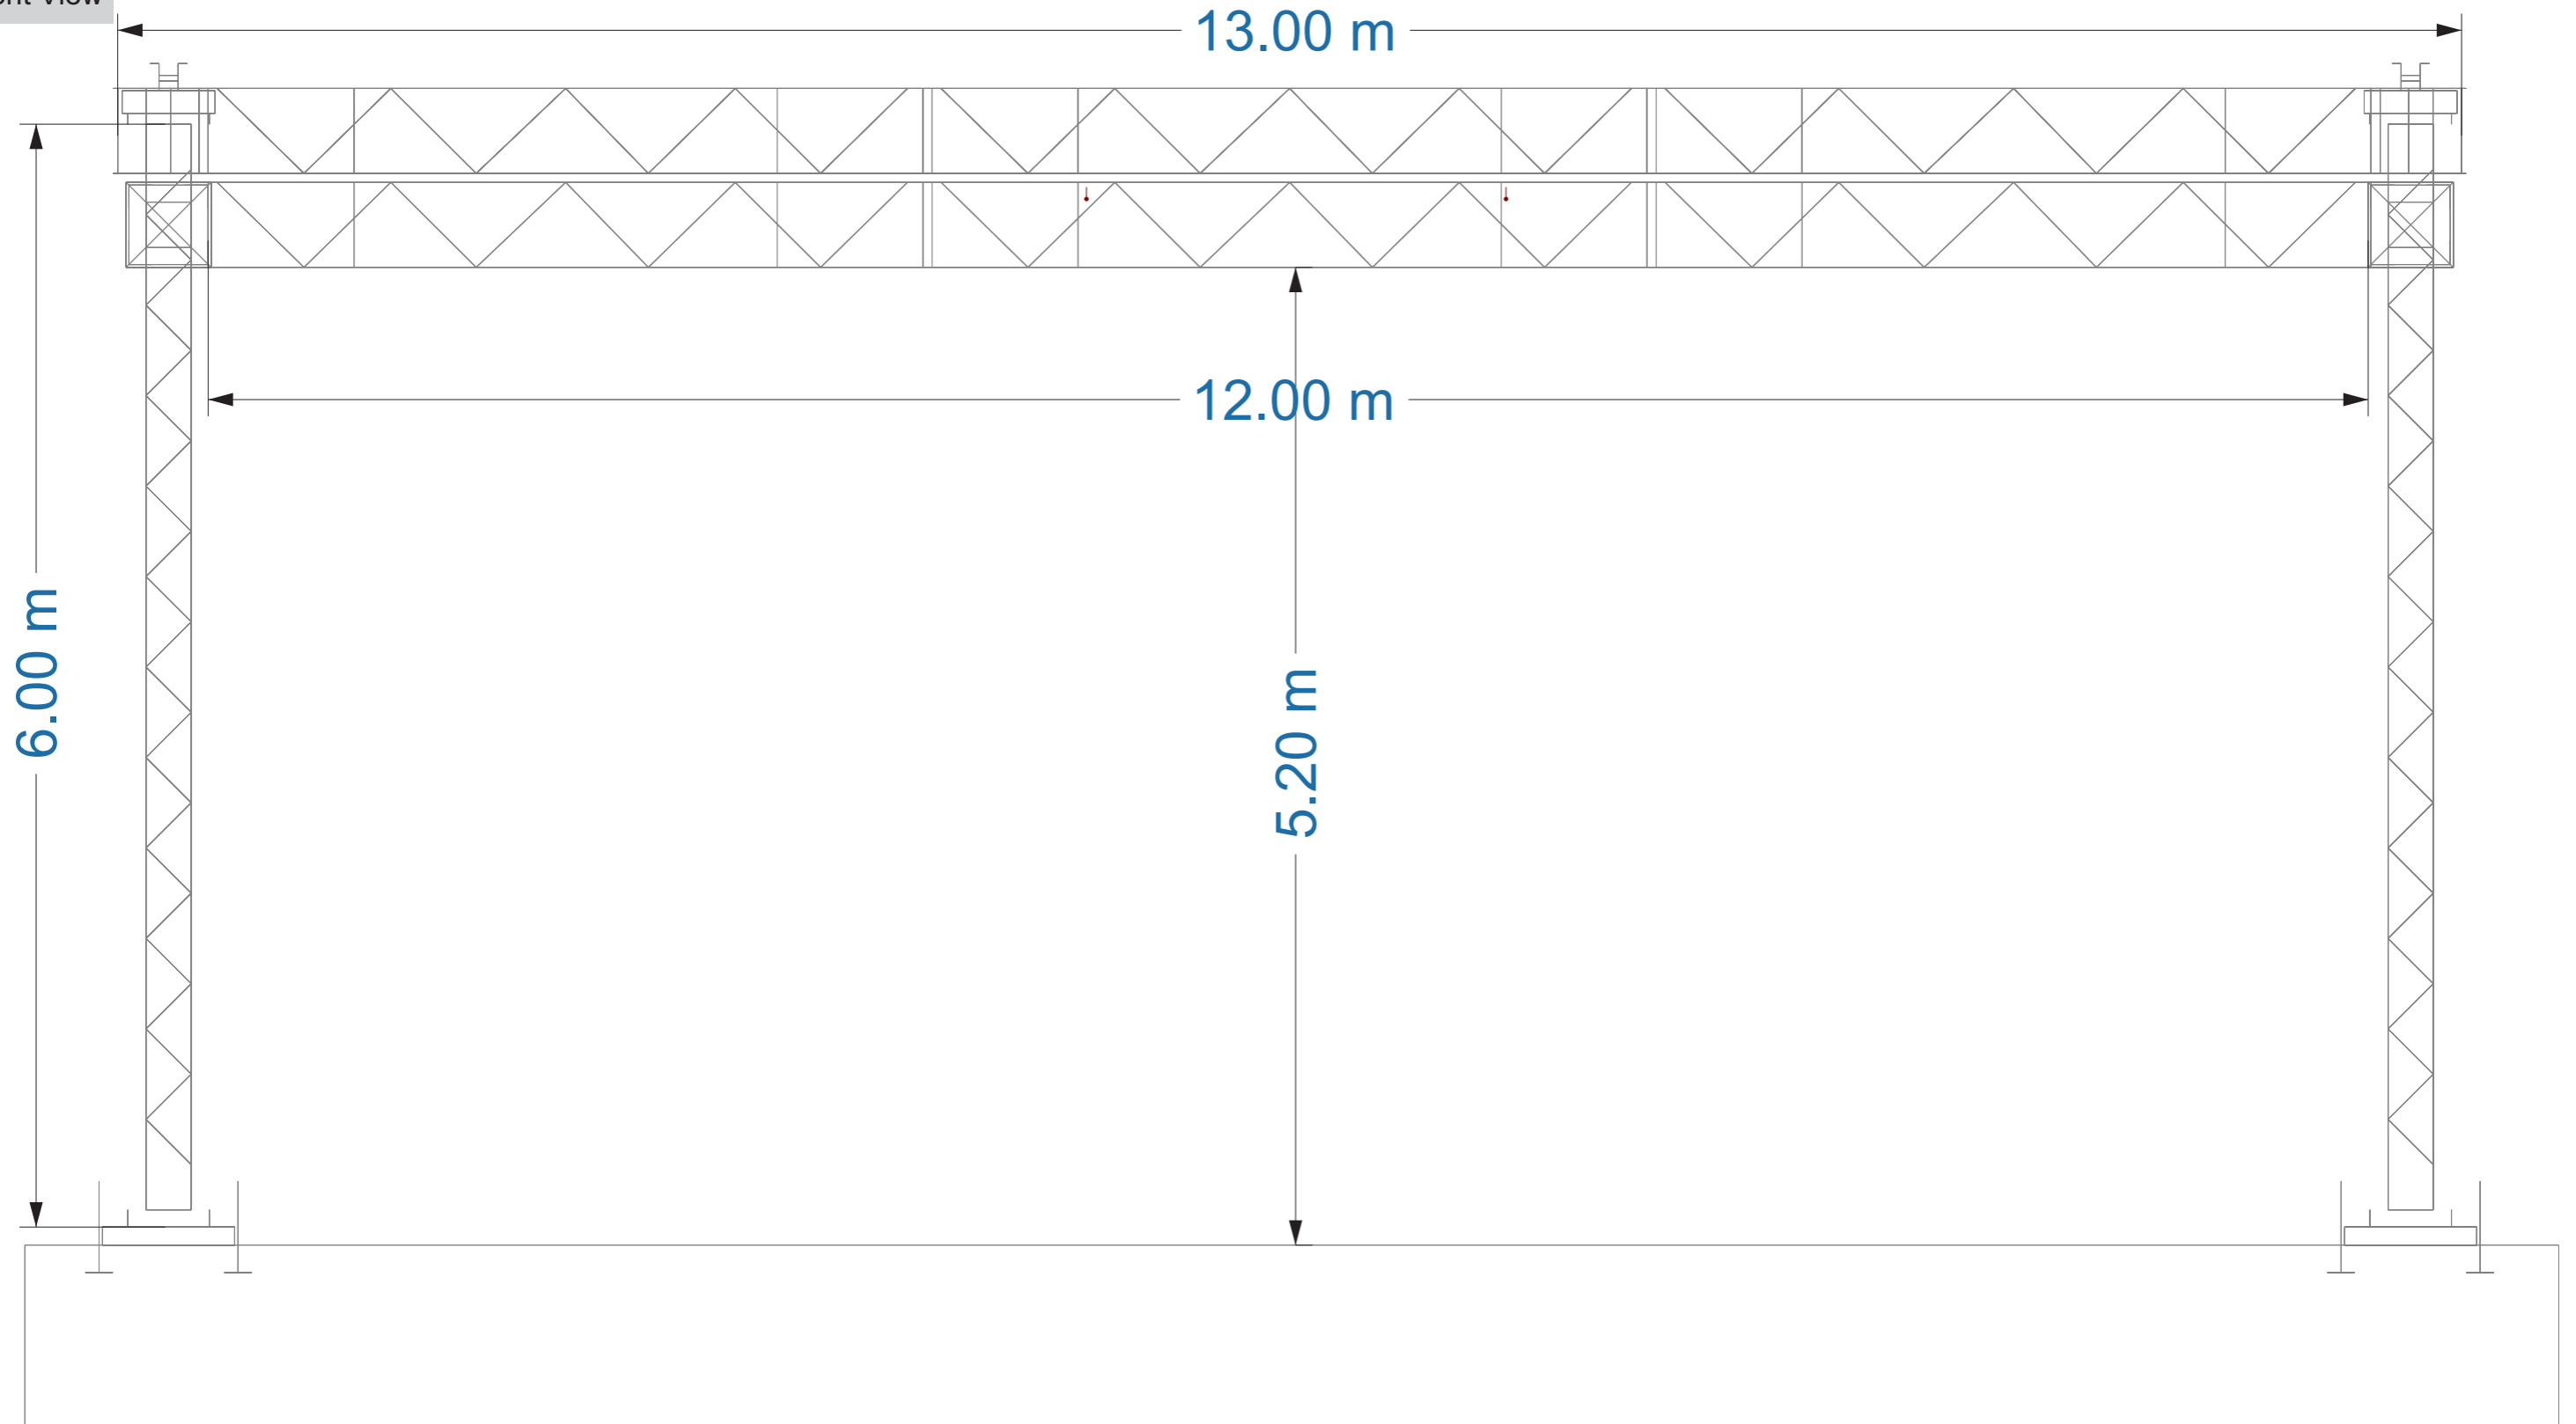

Grid

Grid em P50 medindo 12 x 8.50 x 6 metros (conforme desenho páginas 05 à 07)

- 06 - Pés de 6.00 metros em P30
- 04 - Travessas sobre-postas de 13 metros cada, presas com alças duplas ou cintas-catraca conforme desenho págs 05 à 07
- 02 - Peça de P50 de 3 metros, para pendurar Escadas dos Beams e Par 64, conforme pág. 07.**
- 06 - Praticáveis Pantográficos (40cm altura)

Estrutura

Top View

Projeto: Tour Leonardo 2022	Direção: Inmagic	Página: 5	Observações:		
Layout: Estrutura	Contato: direcaotecnica@inmagic.com.br	Versão: 001			

Estrutura II

Front View

Projeto: Tour Leonardo 2022	Direção: Inmagic	Página: 6	Observações:		
Layout: Estrutura II	Contato: direcaotecnica@inmagic.com.br	Versão: 001			

Estrutura III

Side View

Projeto: Tour Leonardo 2022	Direção: Inmagic	Página: 7	Observações:
Layout: Estrutura III	Contato: direcaotecnica@inmagic.com.br	Versão: 001	

Mapa de Luz Locadora

Top View

Front View