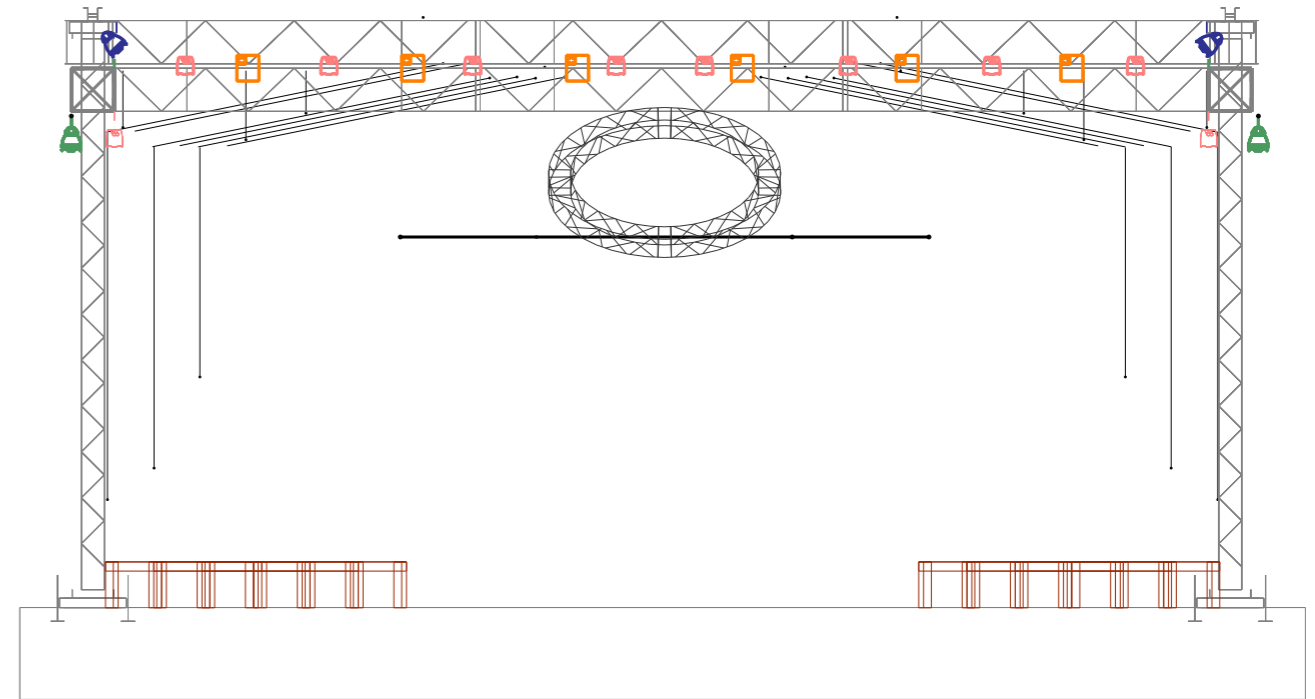

Estrutura

Top View

Projeto: Tour Leonardo 2022	Direção: Inmagic	Página: 5	Observações:		
Layout: Estrutura	Contato: direcaotecnica@inmagic.com.br	Versão: 001			

Estrutura II

Front View

Projeto: Tour Leonardo 2022	Direção: Inmagic	Página: 6	Observações:		
Layout: Estrutura II	Contato: direcaotecnica@inmagic.com.br	Versão: 001			

Estrutura III

Side View

Projeto: Tour Leonardo 2022	Direção: Inmagic	Página: 7	Observações:
Layout: Estrutura III	Contato: direcaotecnica@inmagic.com.br	Versão: 001	

Mapa de Luz Locadora

Top View

Front View

Iso View

Projeto: Tour Leonardo 2022	Direção: Inmagic	Página: 8	Observações:  14 - Par LED RGBW Full Color  06 - Brut de 4 Lamp  12 - Par 64 #5 (Gel 3010+61 sobrepostas)  02 - Par 64 #1 ou 2 soltas (Gel 3010+61 sobrepostas)	
Layout: Mapa Luz Locadora	Contato: direcaotecnica@inmagic.com.br	Versão: 001		

Mapa de Palco

Projeto: Tour Leonardo 2022	Direção: Inmagic	Página: 9	Observações:
Layout: Mapa de Palco	Contato: direcaotecnica@inmagic.com.br	Versão: 001	

Praticáveis Banda

Top View

Front View

Iso View

Projeto: