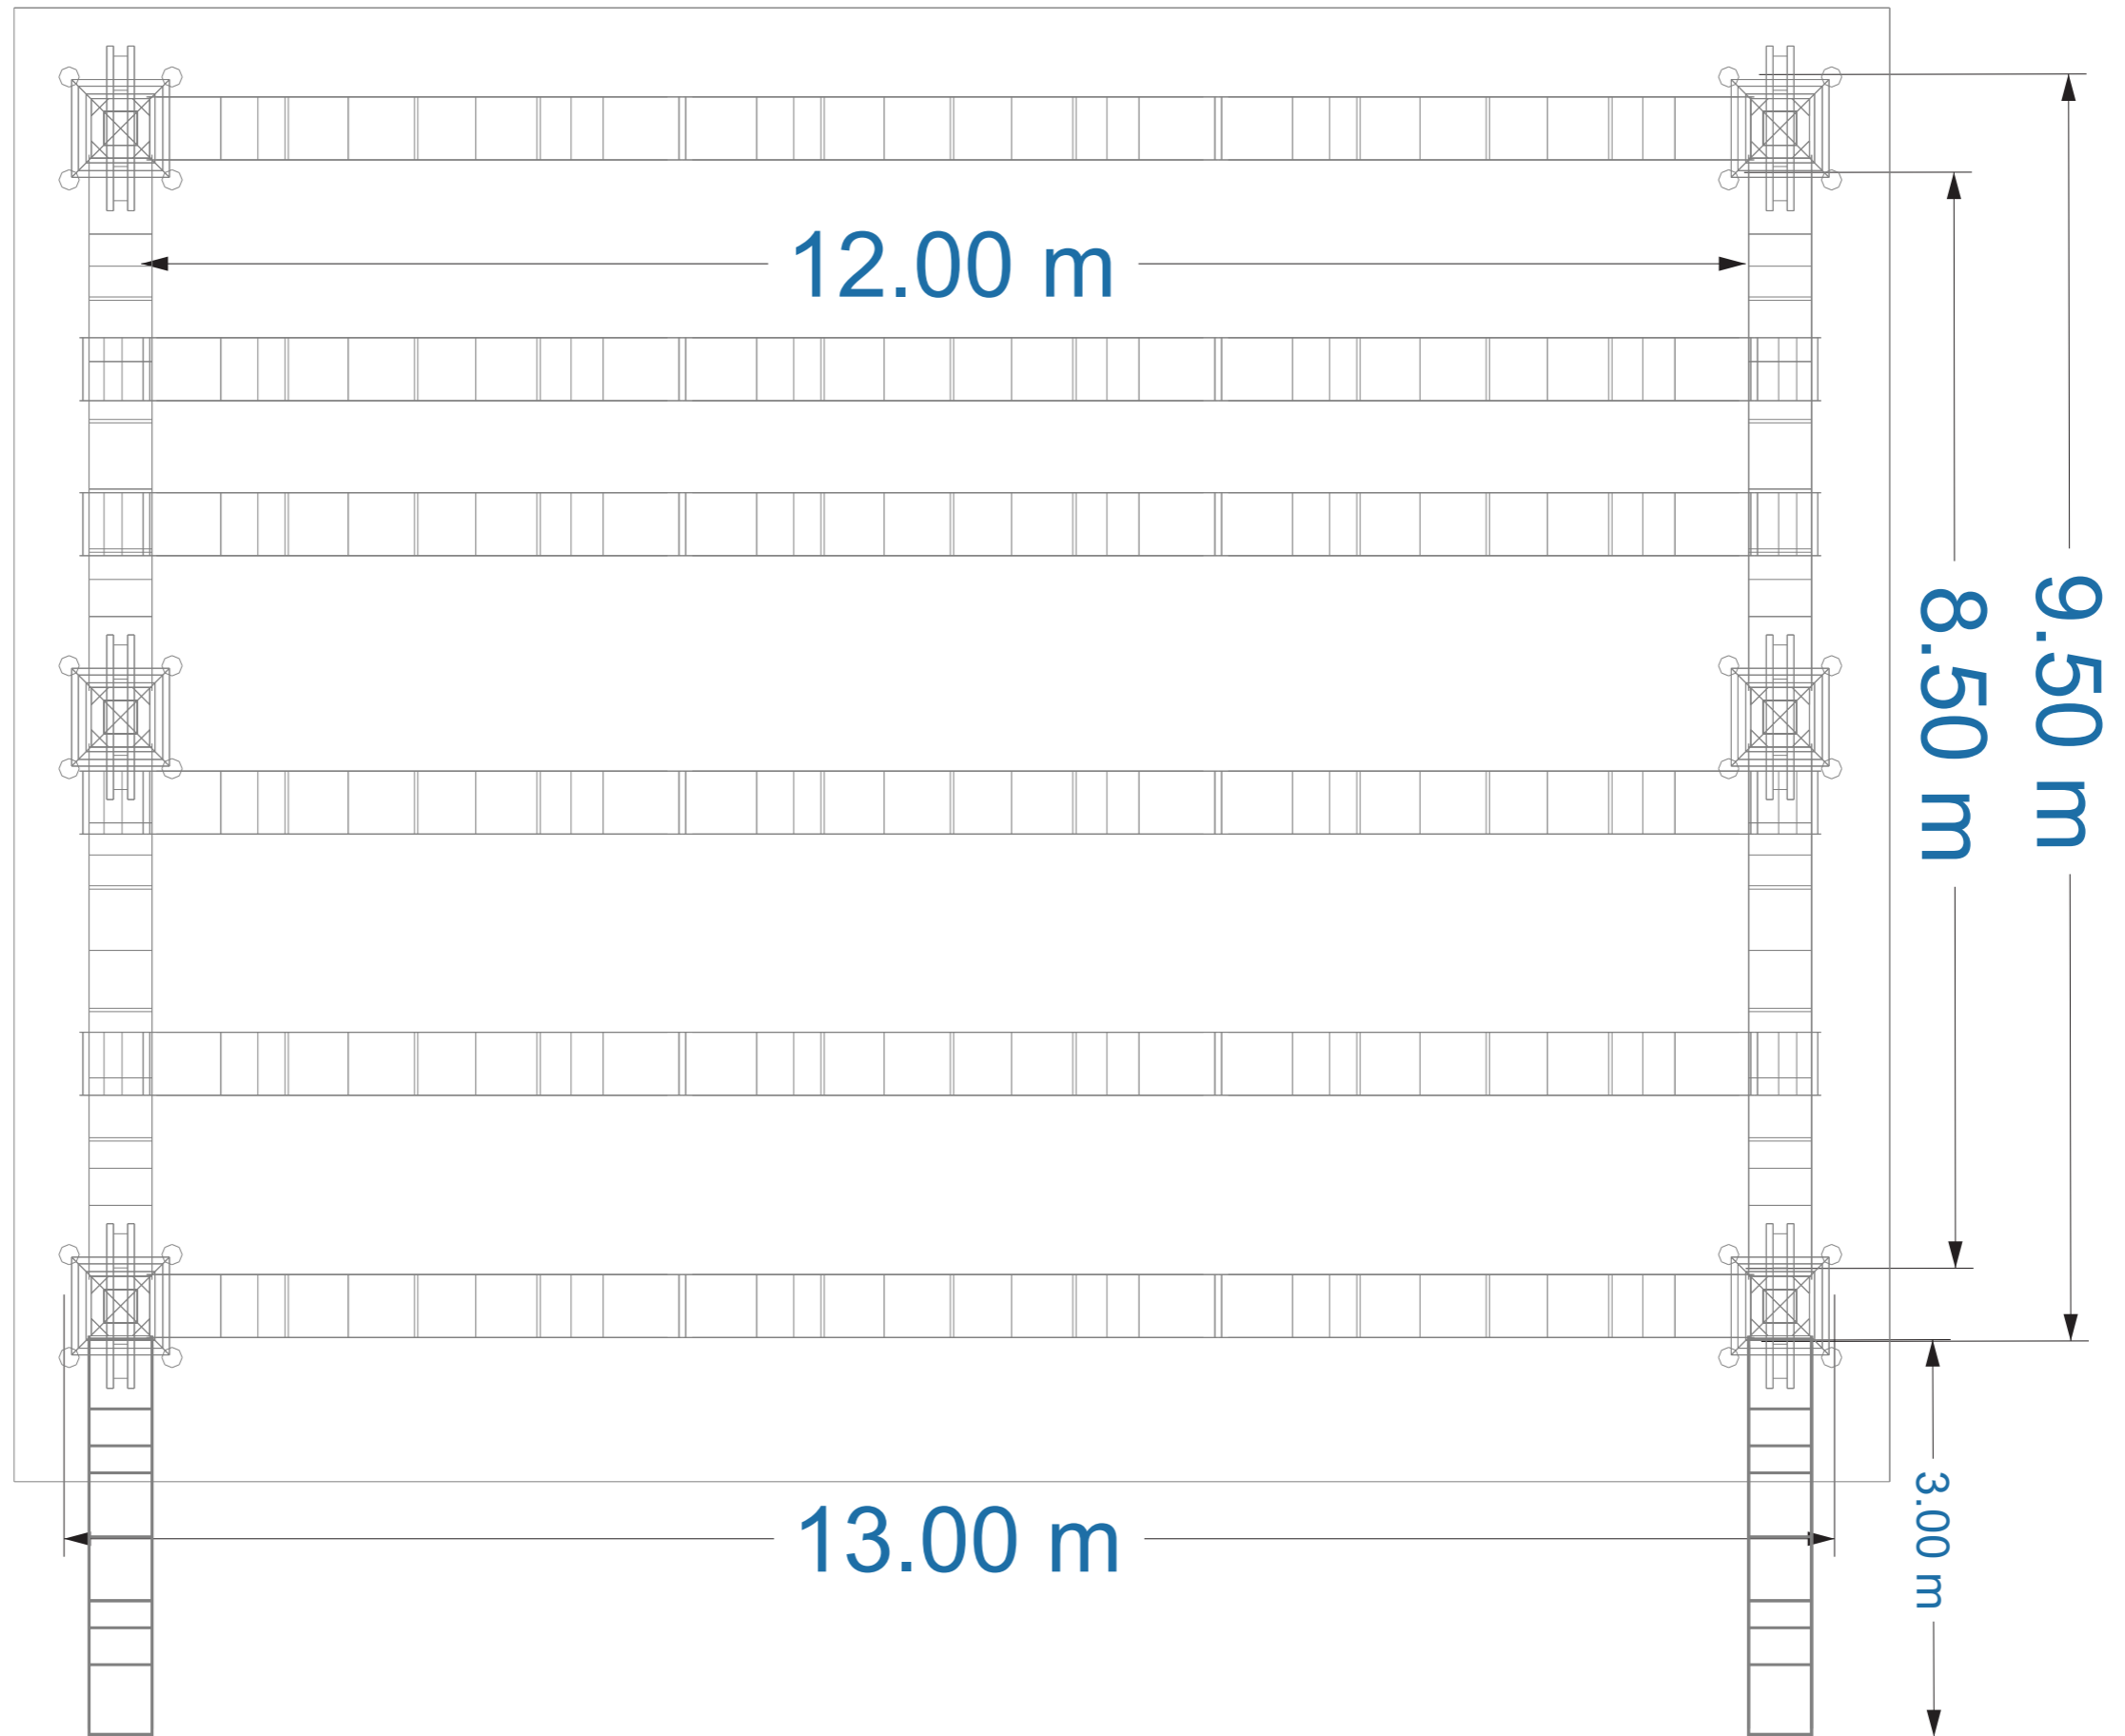

Estrutura

Top View

Projeto: Tour Leonardo 2022	Direção: Inmagic	Página: 5	Observações:		
Layout: Estrutura	Contato: direcaotecnica@inmagic.com.br	Versão: 001