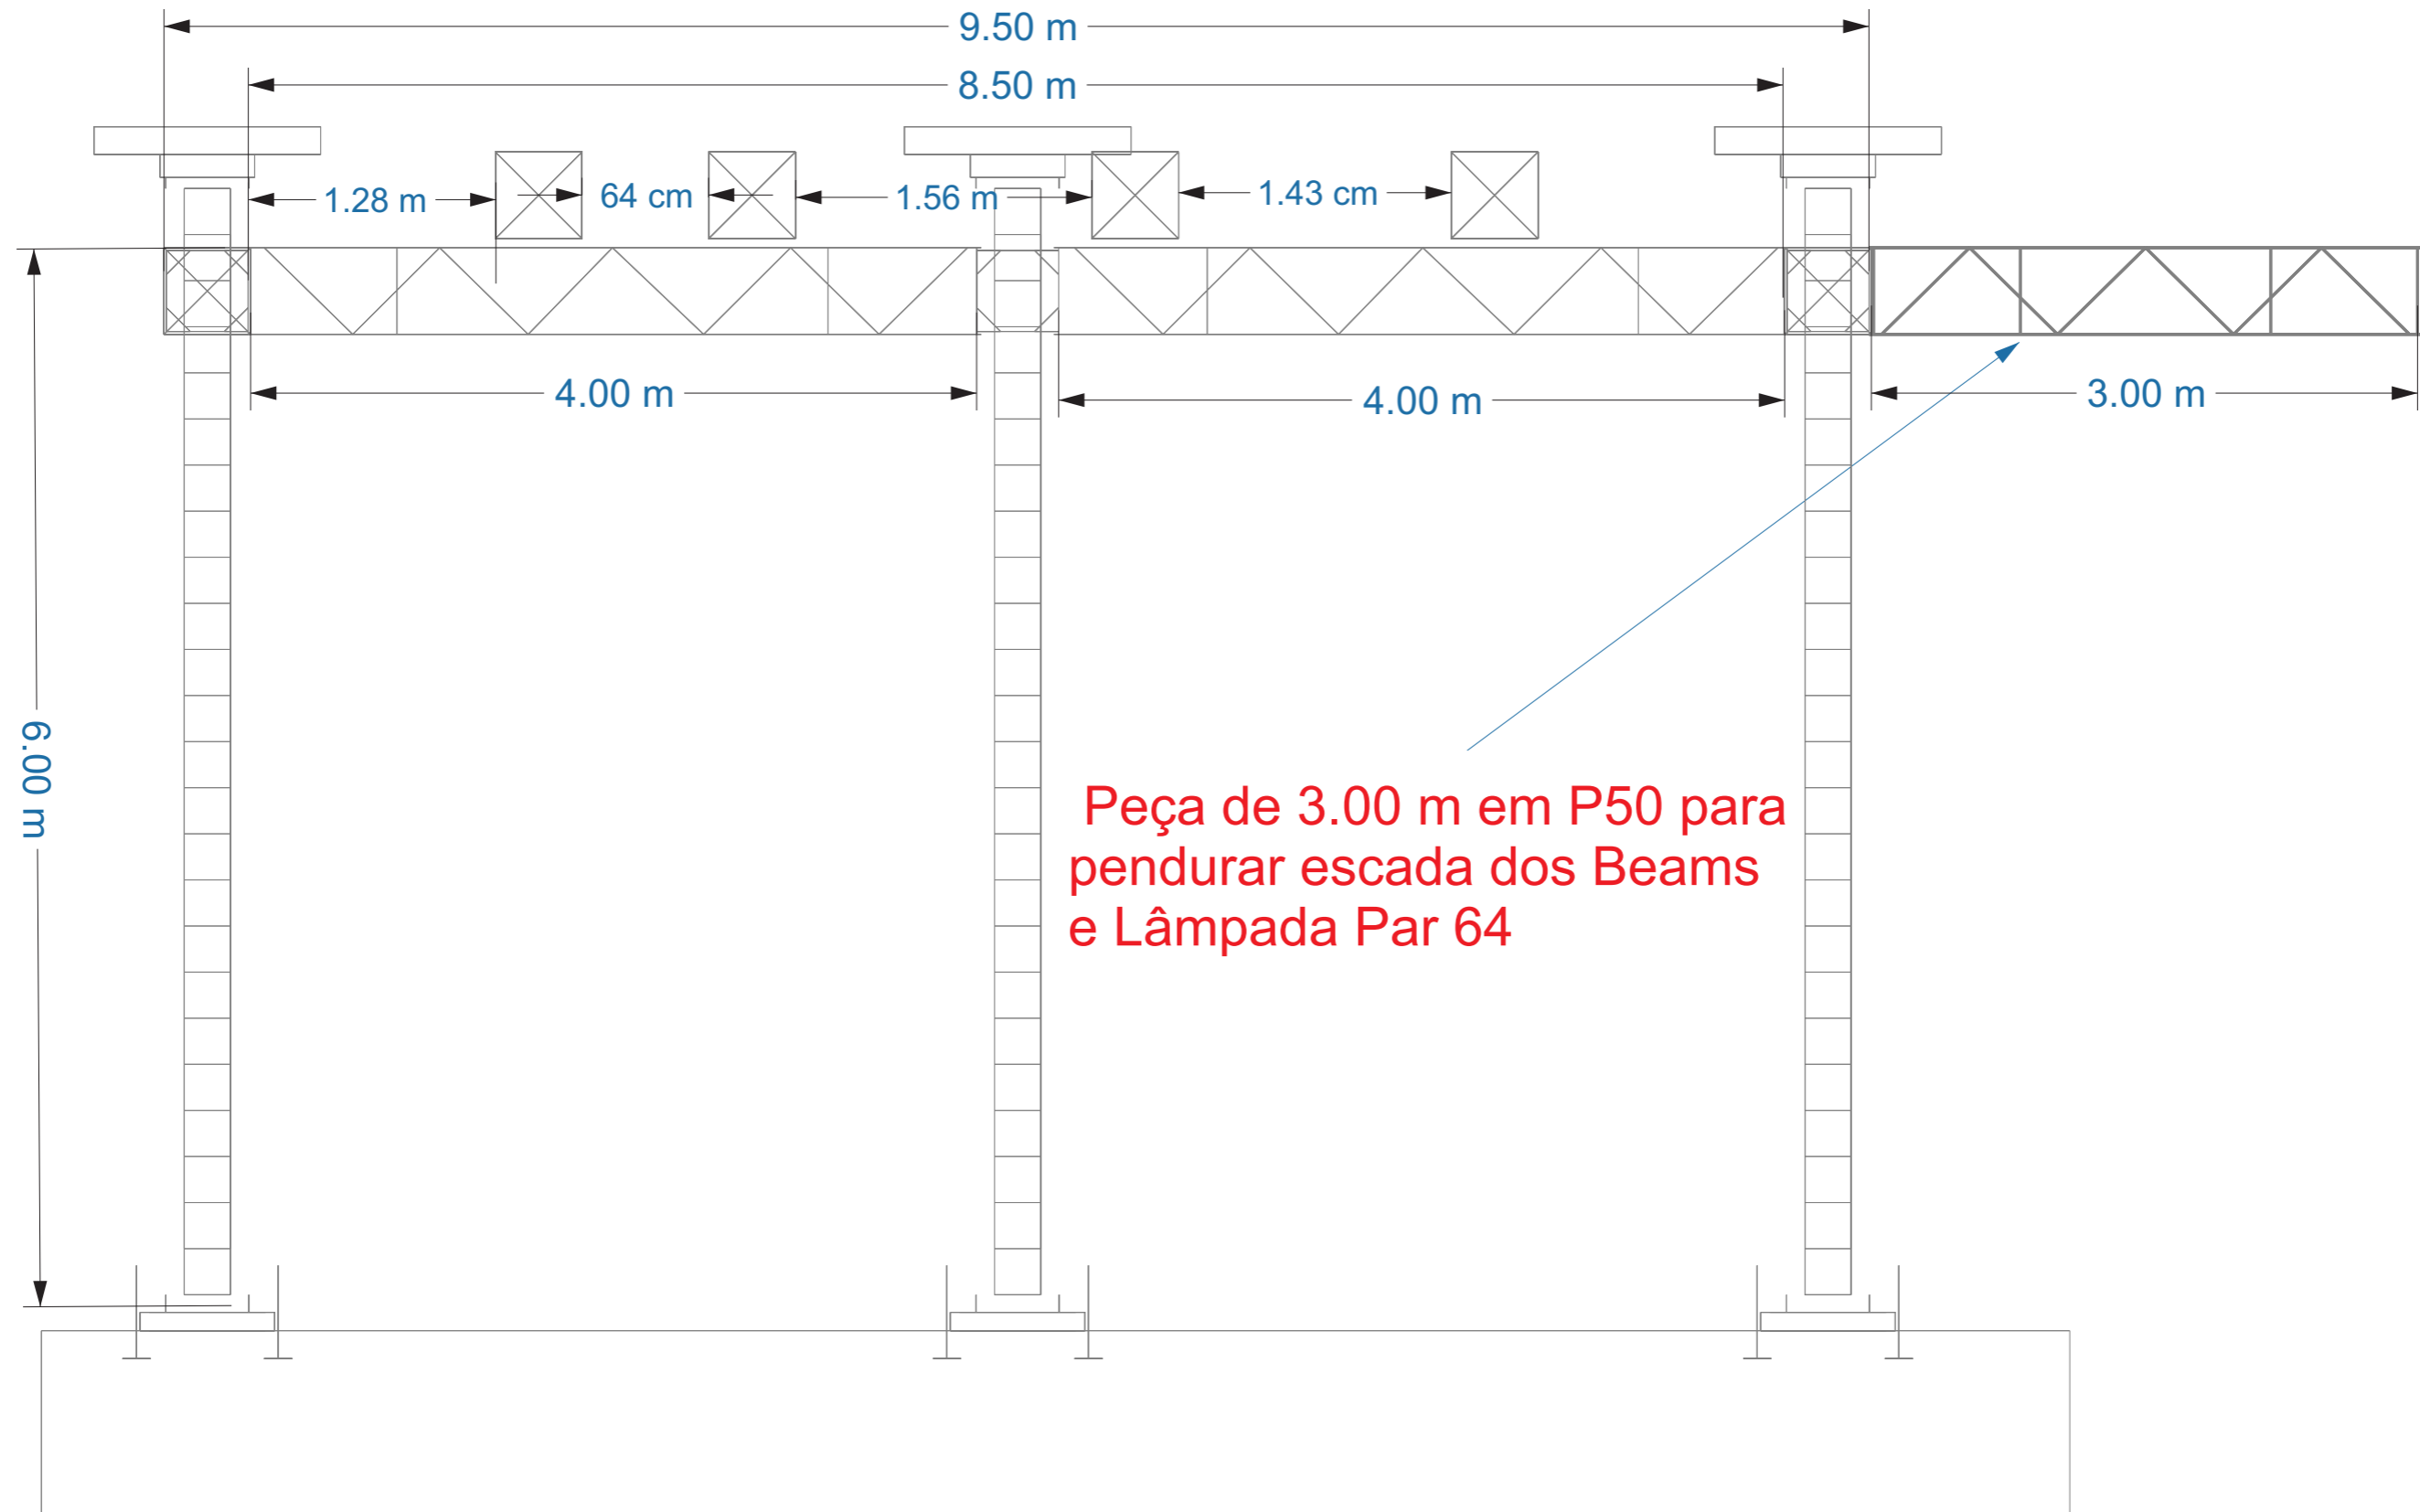

Estrutura

Top View

Projeto: Tour Leonardo 2022	Direção: Inmagic	Página: 5	Observações:		
Layout: Estrutura	Contato: direcaotecnica@inmagic.com.br	Versão: 001			

Estrutura II

Front View

Projeto: Tour Leonardo 2022	Direção: Inmagic	Página: 6	Observações:		
Layout: Estrutura II	Contato: direcaotecnica@inmagic.com.br	Versão: 001			

Estrutura III

Side View

Projeto: Tour Leonardo 2022	Direção: Inmagic	Página: 7	Observações:
Layout: Estrutura III	Contato: direcaotecnica@inmagic.com.br	Versão: 001	

Mapa de Luz Locadora

Top View

Front View

Iso View

Projeto: Tour Leonardo 2022	Direção: Inmagic	Página: 8	Observações:  14 - Par LED RGBW Full Color  06 - Brut de 4 Lamp  12 - Par 64 #5 (Gel 3010+61 sobrepostas)  02 - Par 64 #1 ou 2 soltas (Gel 3010+61 sobrepostas)	
Layout: Mapa Luz Locadora	Contato: direcaotecnica@inmagic.com.br	Versão: 001		