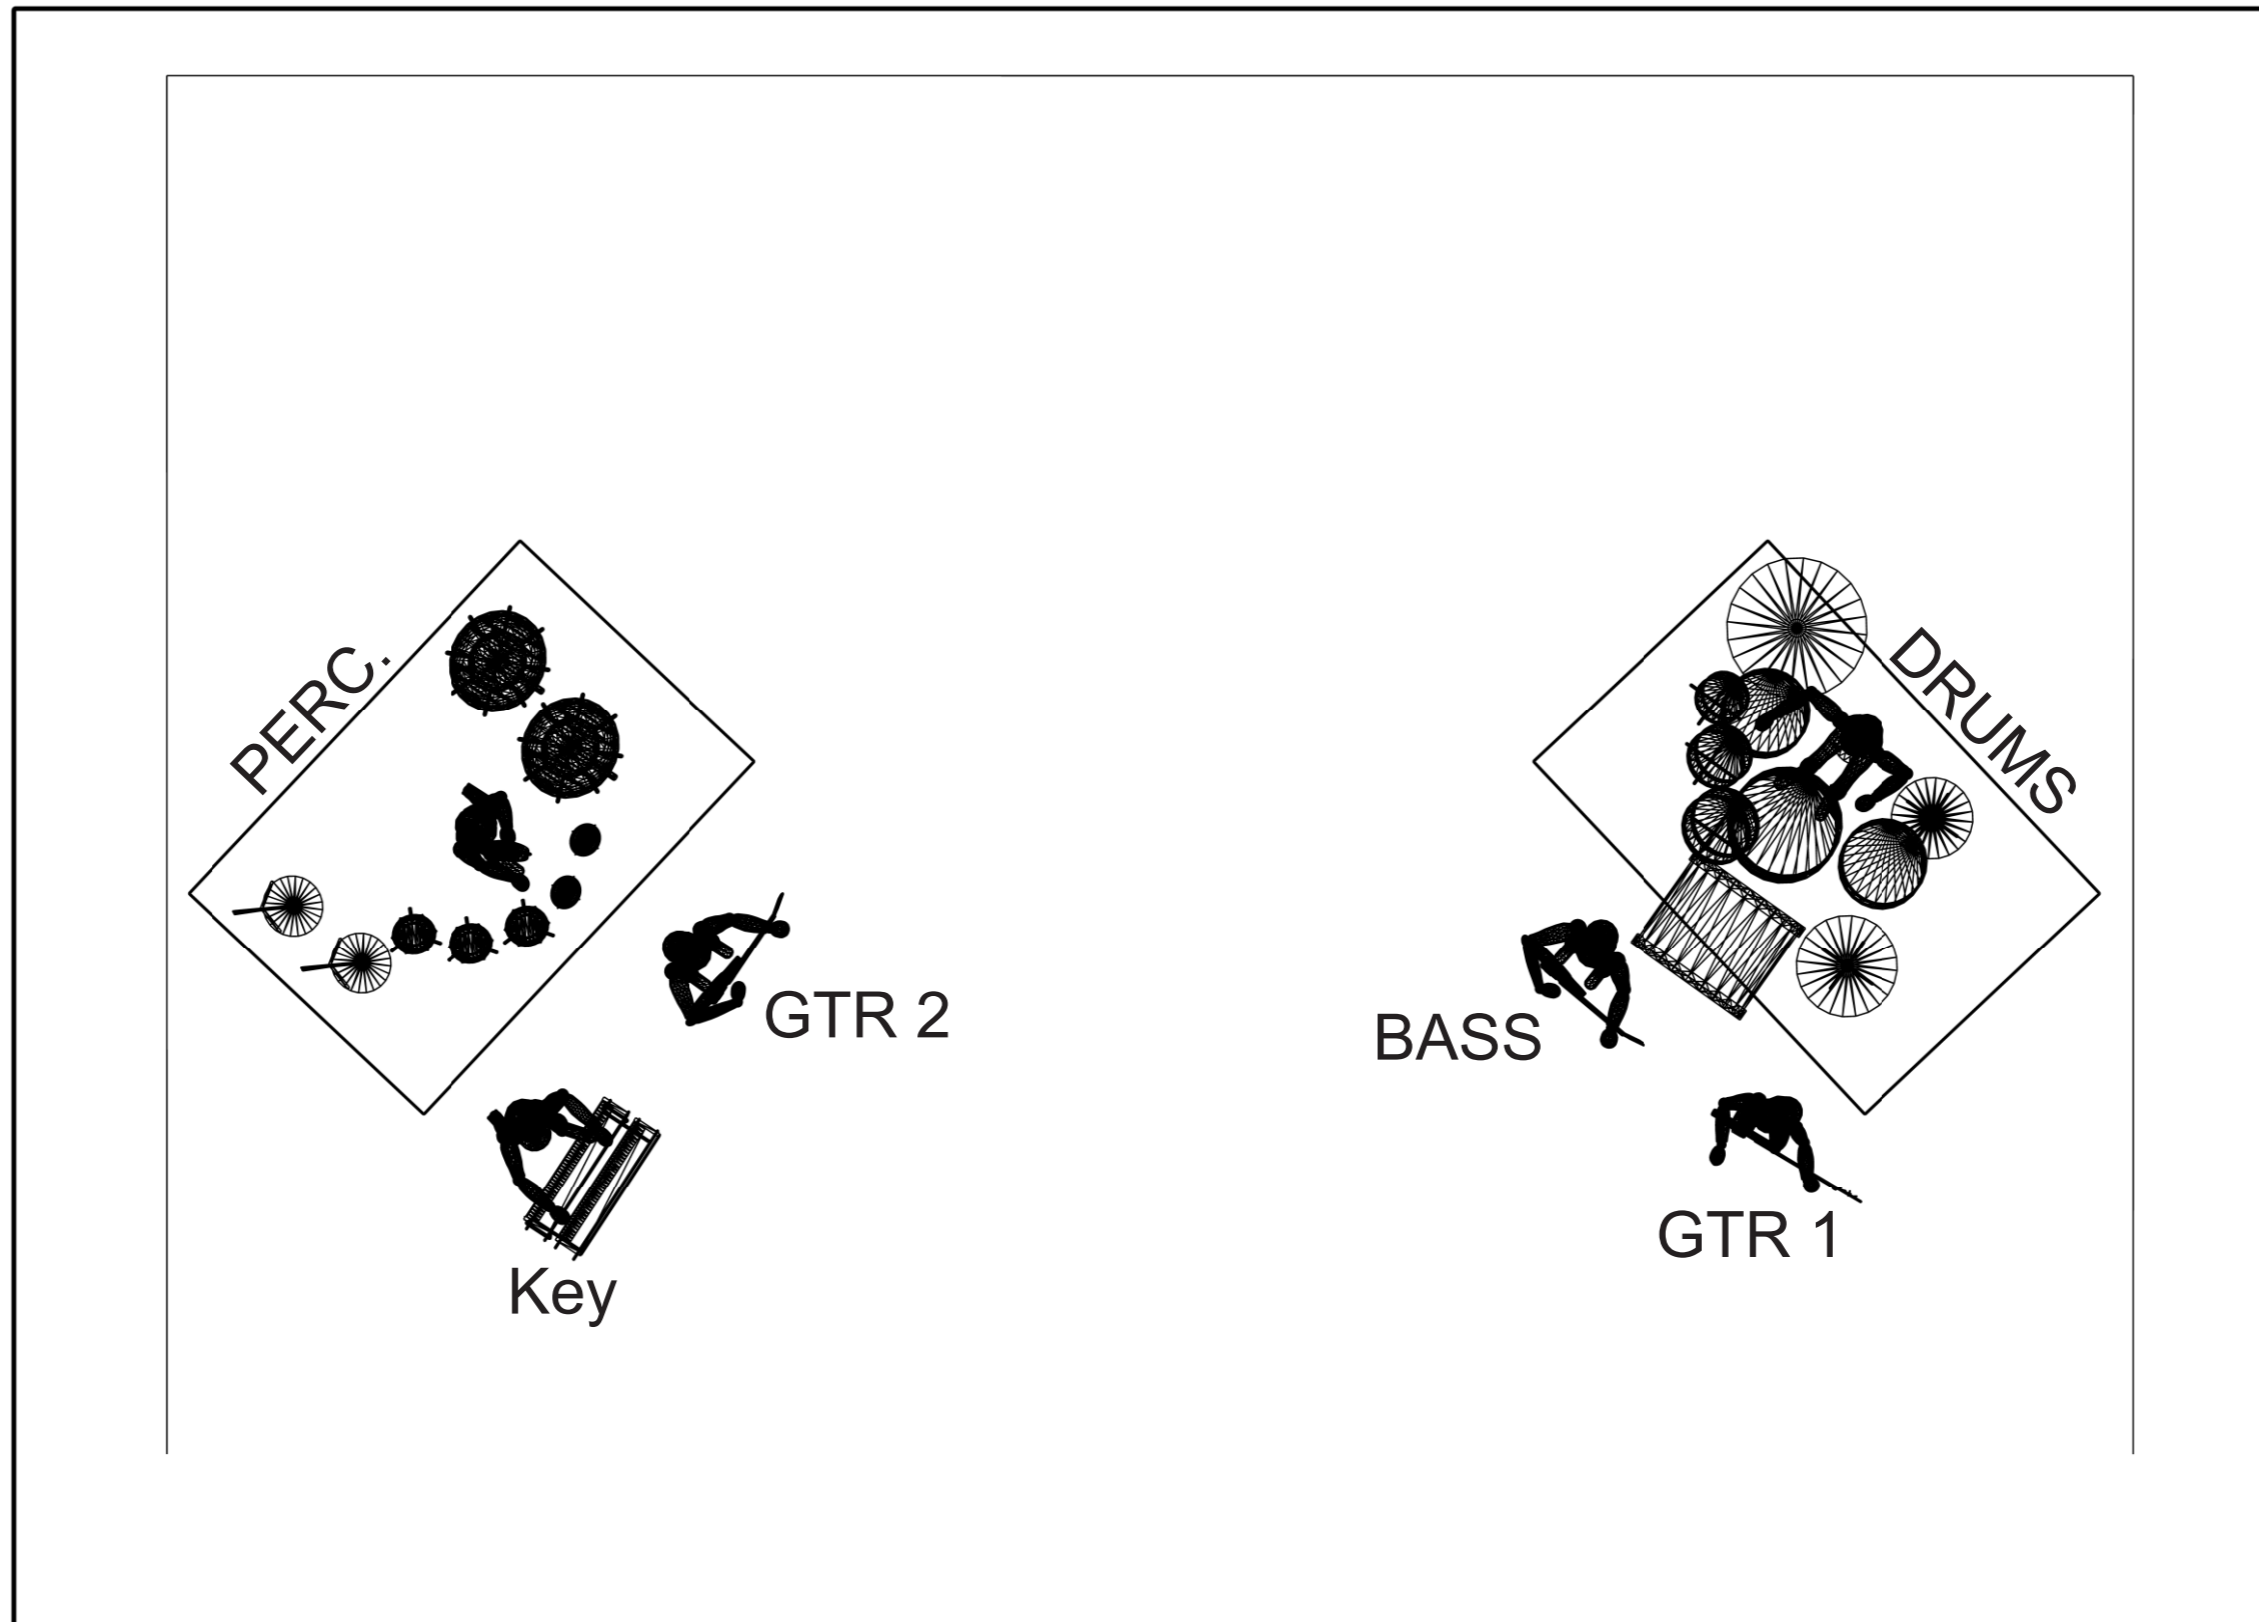

Mapa de Palco

Projeto: Tour Leonardo 2022	Direção: Inmagic	Página: 9	Observações:
Layout: Mapa de Palco	Contato: direcaotecnica@inmagic.com.br	Versão: 001