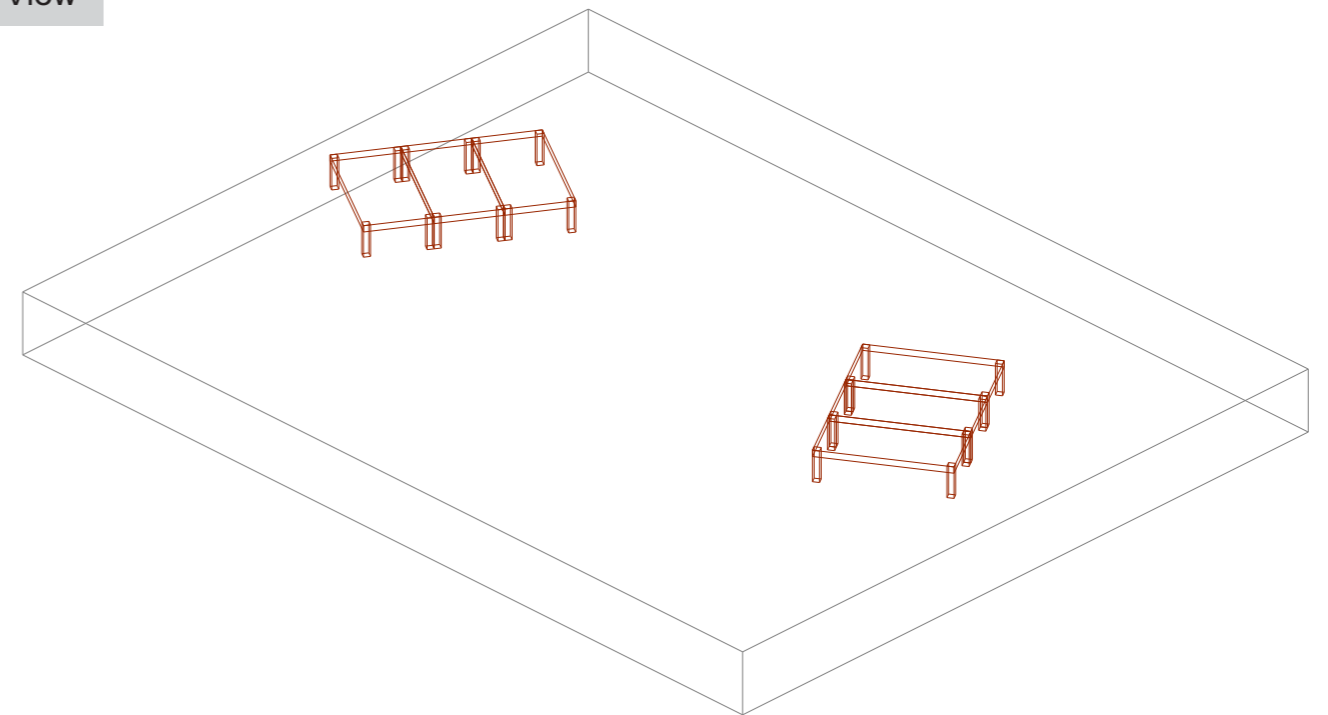

Mapa de Palco

Projeto: Tour Leonardo 2022	Direção: Inmagic	Página: 9	Observações:
Layout: Mapa de Palco	Contato: direcaotecnica@inmagic.com.br	Versão: 001	

Praticáveis Banda

Top View

Front View

Iso View

Projeto:

Tour Leonardo 2022

Direção:

Inmagic

Página:

10

Observações:

06 - Praticáveis Pantográfico
a 40cm de altura

Layout: