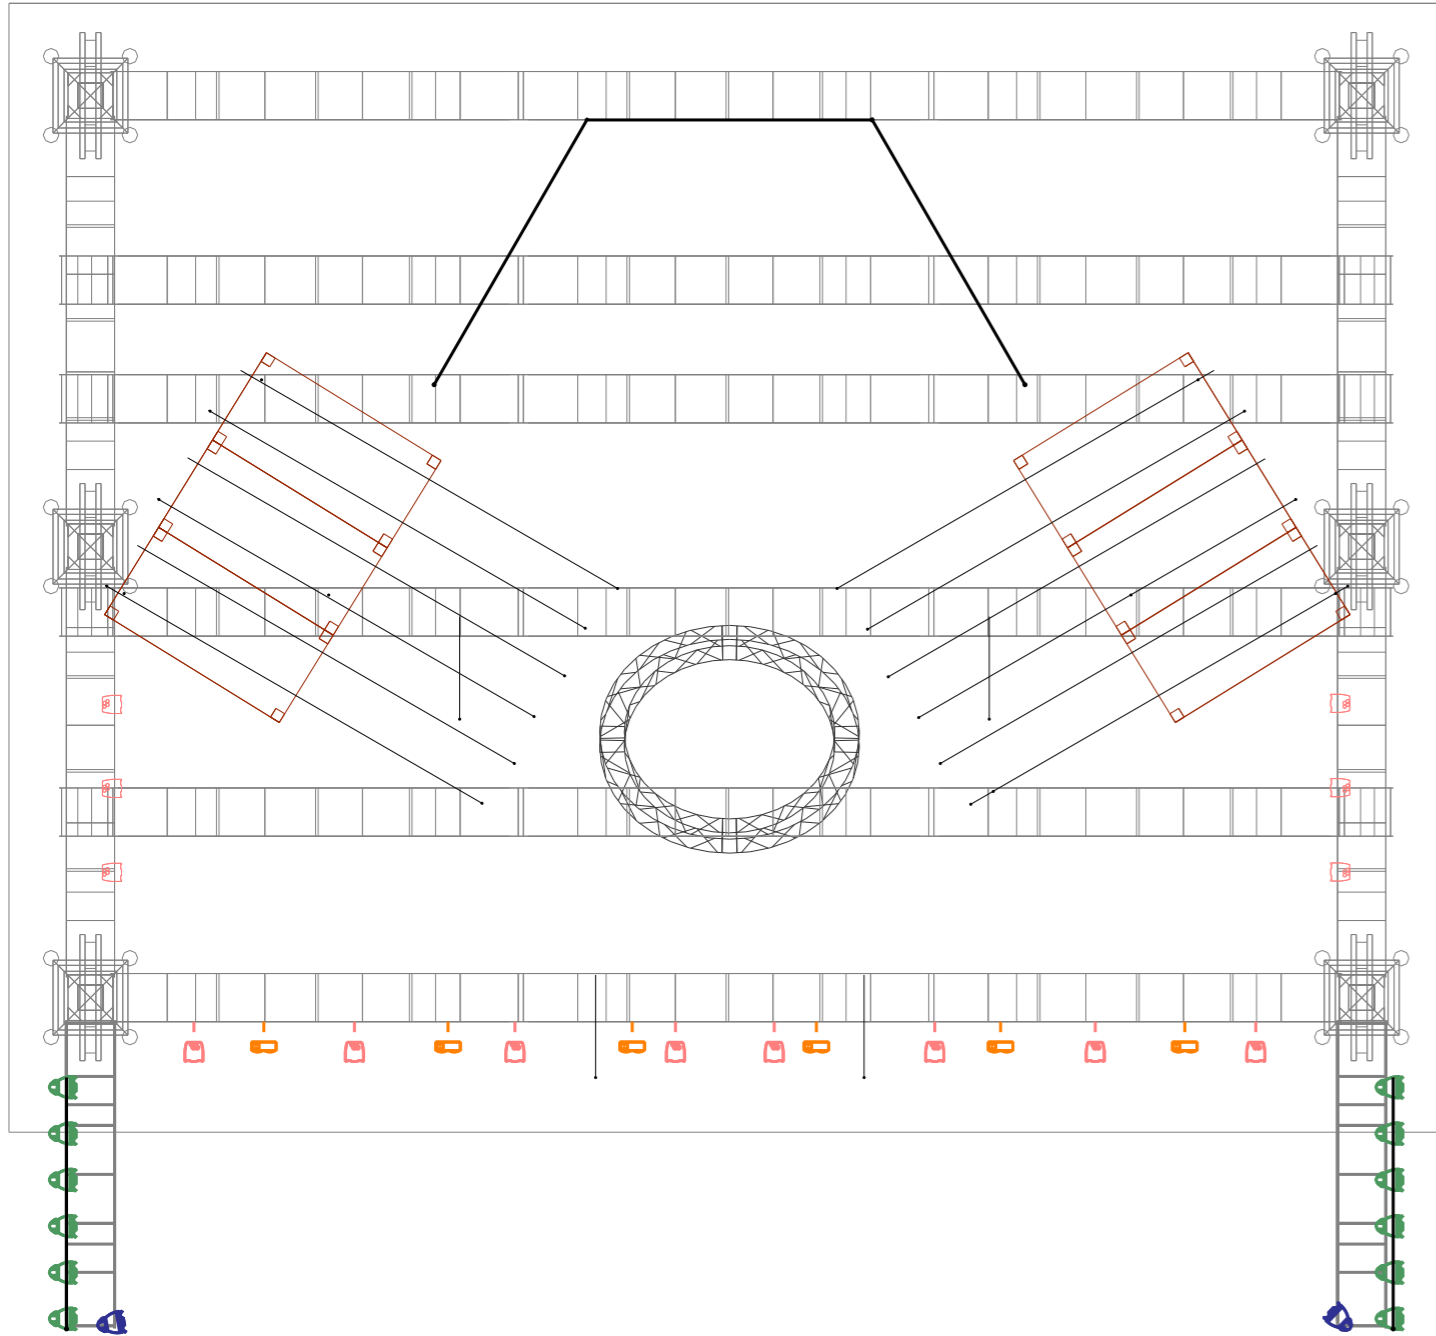

Estrutura

Top View

Projeto: Tour Leonardo 2022	Direção: Inmagic	Página: 5	Observações:		
Layout: Estrutura	Contato: direcaotecnica@inmagic.com.br	Versão: 001			

Estrutura II

Front View

Projeto: Tour Leonardo 2022	Direção: Inmagic	Página: 6	Observações:		
Layout: Estrutura II	Contato: direcaotecnica@inmagic.com.br	Versão: 001			

Estrutura III

Side View

Projeto: Tour Leonardo 2022	Direção: Inmagic	Página: 7	Observações:
Layout: Estrutura III	Contato: direcaotecnica@inmagic.com.br	Versão: 001	

Mapa de Luz Locadora

Top View

Front View

Iso View

Projeto: Tour Leonardo 2022	Direção: Inmagic	Página: 8	Observações:  14 - Par LED RGBW Full Color  06 - Brut de 4 Lamp  12 - Par 64 #5 (Gel 3010+61 sobrepostas)  02 - Par 64 #1 ou 2 soltas (Gel 3010+61 sobrepostas)	
Layout: Mapa Luz Locadora	Contato: direcaotecnica@inmagic.com.br	Versão: 001		