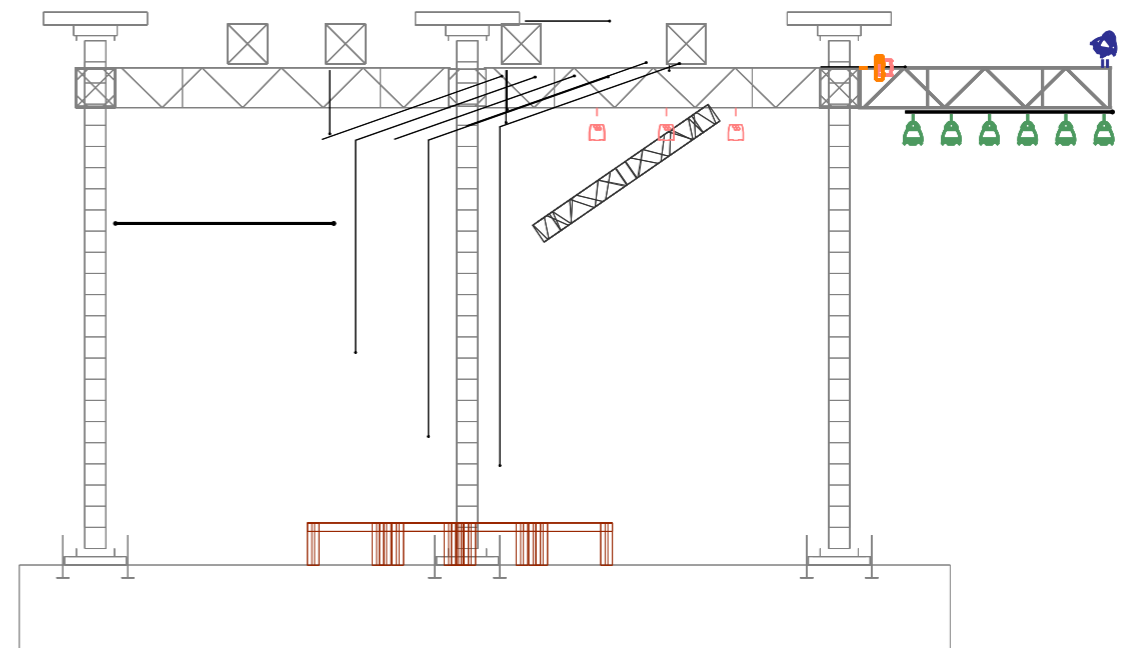

Estrutura III

Side View

Projeto: Tour Leonardo 2022	Direção: Inmagic	Página: 7	Observações:
Layout: Estrutura III	Contato: direcaotecnica@inmagic.com.br	Versão: 001	

Mapa de Luz Locadora

Top View

Front View

Iso View

Projeto: Tour Leonardo 2022	Direção: Inmagic	Página: 8	Observações:  14 - Par LED RGBW Full Color  06 - Brut de 4 Lamp  12 - Par 64 #5 (Gel 3010+61 sobrepostas)  02 - Par 64 #1 ou 2 soltas (Gel 3010+61 sobrepostas)	
Layout: Mapa Luz Locadora	Contato: direcaotecnica@inmagic.com.br	Versão: 001		

Mapa de Palco

Projeto: Tour Leonardo 2022	Direção: Inmagic	Página: 9	Observações:
Layout: Mapa de Palco	Contato: direcaotecnica@inmagic.com.br	Versão: 001	

Praticáveis Banda

Top View

Front View

Iso View

Projeto: