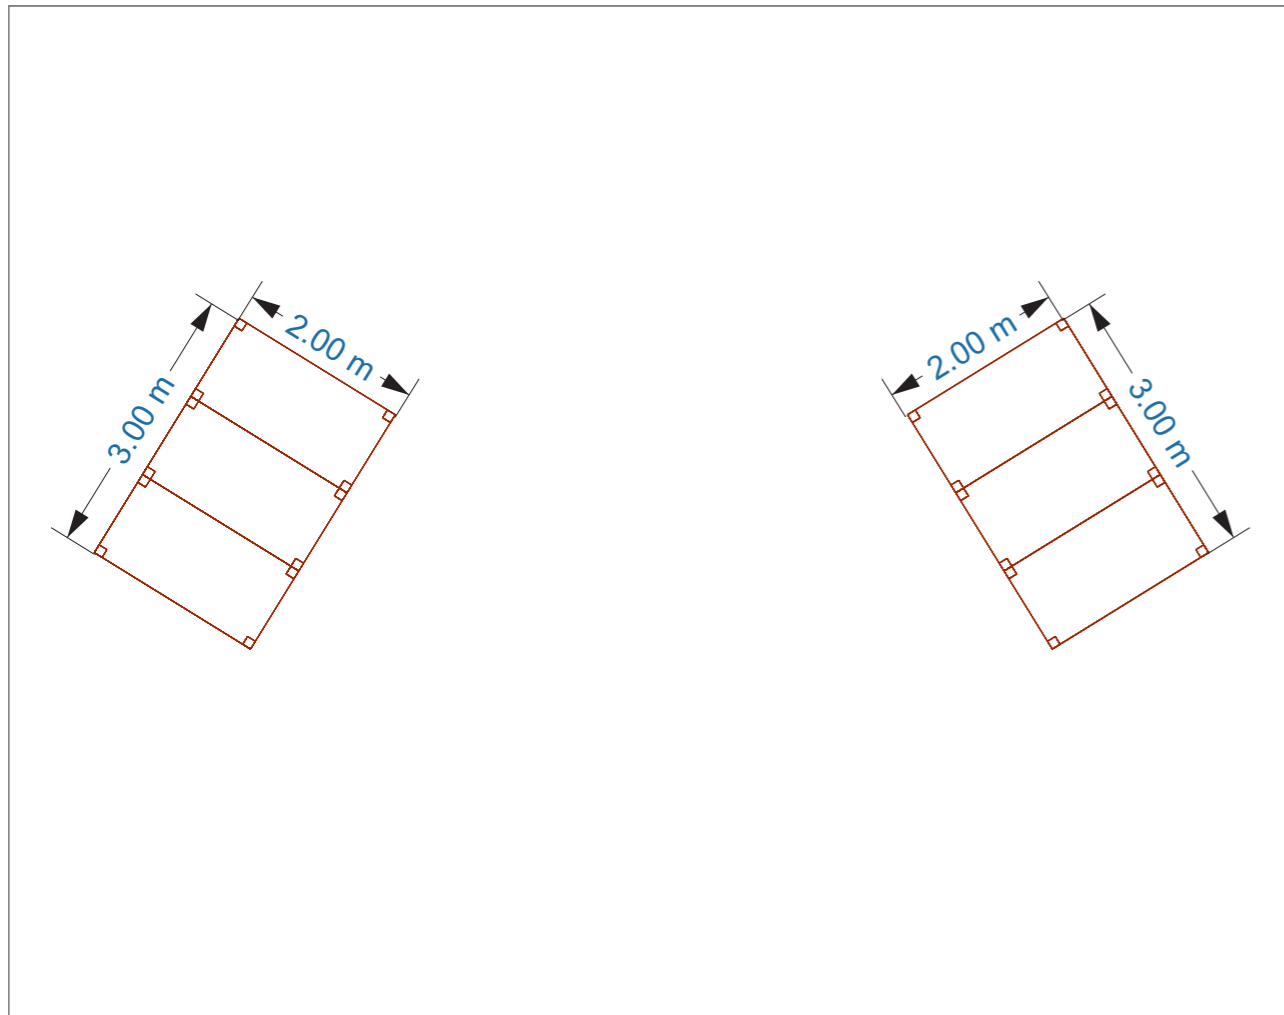

Estrutura III

Side View

Projeto: Tour Leonardo 2022	Direção: Inmagic	Página: 7	Observações:
Layout: Estrutura III	Contato: direcaotecnica@inmagic.com.br	Versão: 001	

Mapa de Luz Locadora

Top View

Front View

Iso View

Projeto: Tour Leonardo 2022	Direção: Inmagic	Página: 8	Observações:  14 - Par LED RGBW Full Color  06 - Brut de 4 Lamp  12 - Par 64 #5 (Gel 3010+61 sobrepostas)  02 - Par 64 #1 ou 2 soltas (Gel 3010+61 sobrepostas)	
Layout: Mapa Luz Locadora	Contato: direcaotecnica@inmagic.com.br	Versão: 001		

Mapa de Palco

Projeto: Tour Leonardo 2022	Direção: Inmagic	Página: 9	Observações:
Layout: Mapa de Palco	Contato: direcaotecnica@inmagic.com.br	Versão: 001	

Praticáveis Banda

Top View

Front View

Iso View

Projeto: