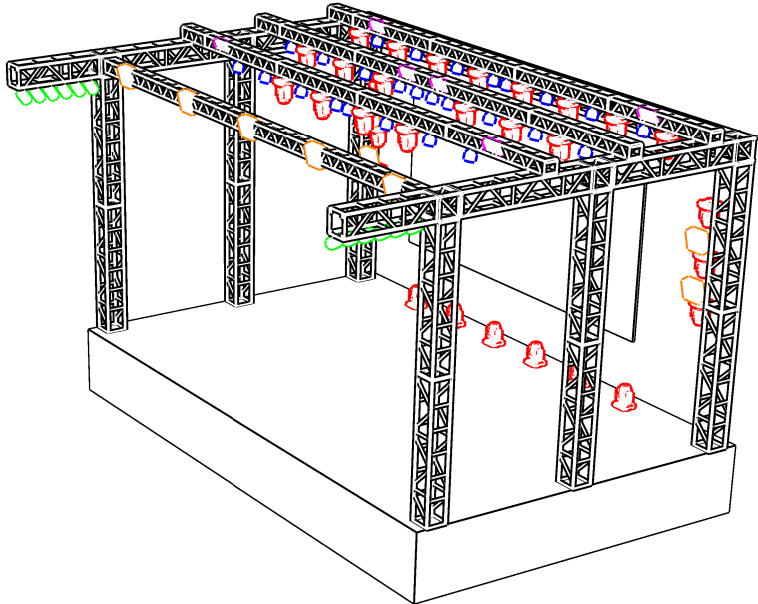

dp diPROPOSITO

Símbolos

Sharpy (30)

PAR LED
RGBW (26)

Lightning COB
Cannon (12)

BRUT (9)

X-5 LED
Strobe (6)

LIGHT DESGIN: TWO GO LIGHTING & DESIGN

ILUMINADOR: ADIR FERNANDES
(61) 99372-0625

PRODUTOR: ALEXANDRE SOUZA
(21) 99392-4144