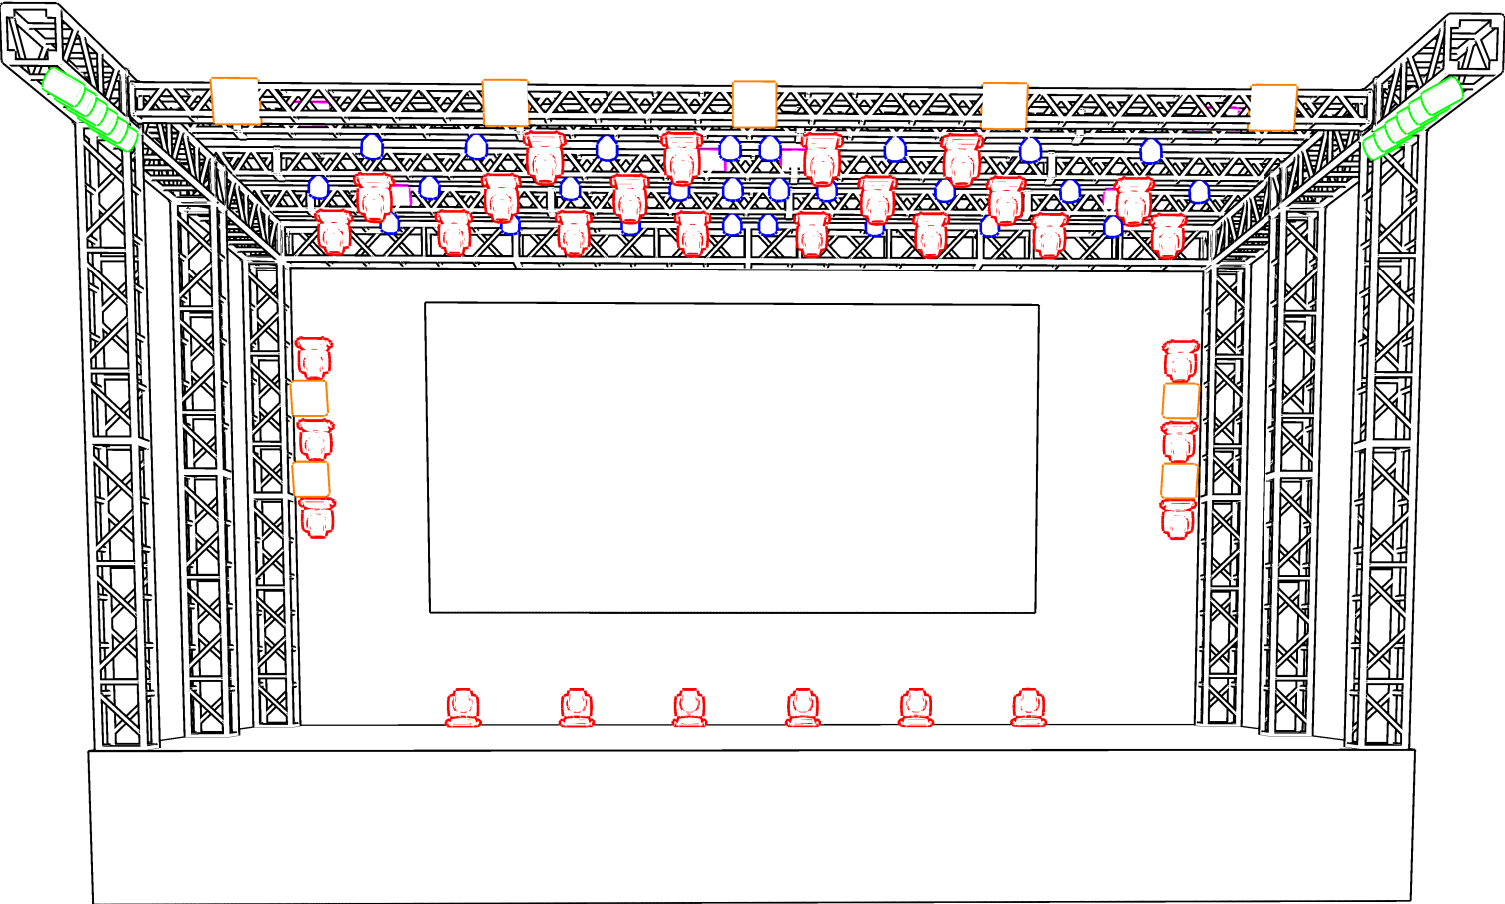

diPROPOSITO

Símbolos

- Sharpy (30)
- PSR LED
  RGBW (26)
- Lightning COB
  Cannon (12)
- BRUT (9)
- X-5 LED
  Strobe (6)

LIGHT DESGIN: TWO GO LIGHTING & DESIGN

ILUMINADOR: ADIR FERNANDES
(61) 99372-0625

PRODUTOR: ALEXANDRE SOUZA
(21) 99392-4144