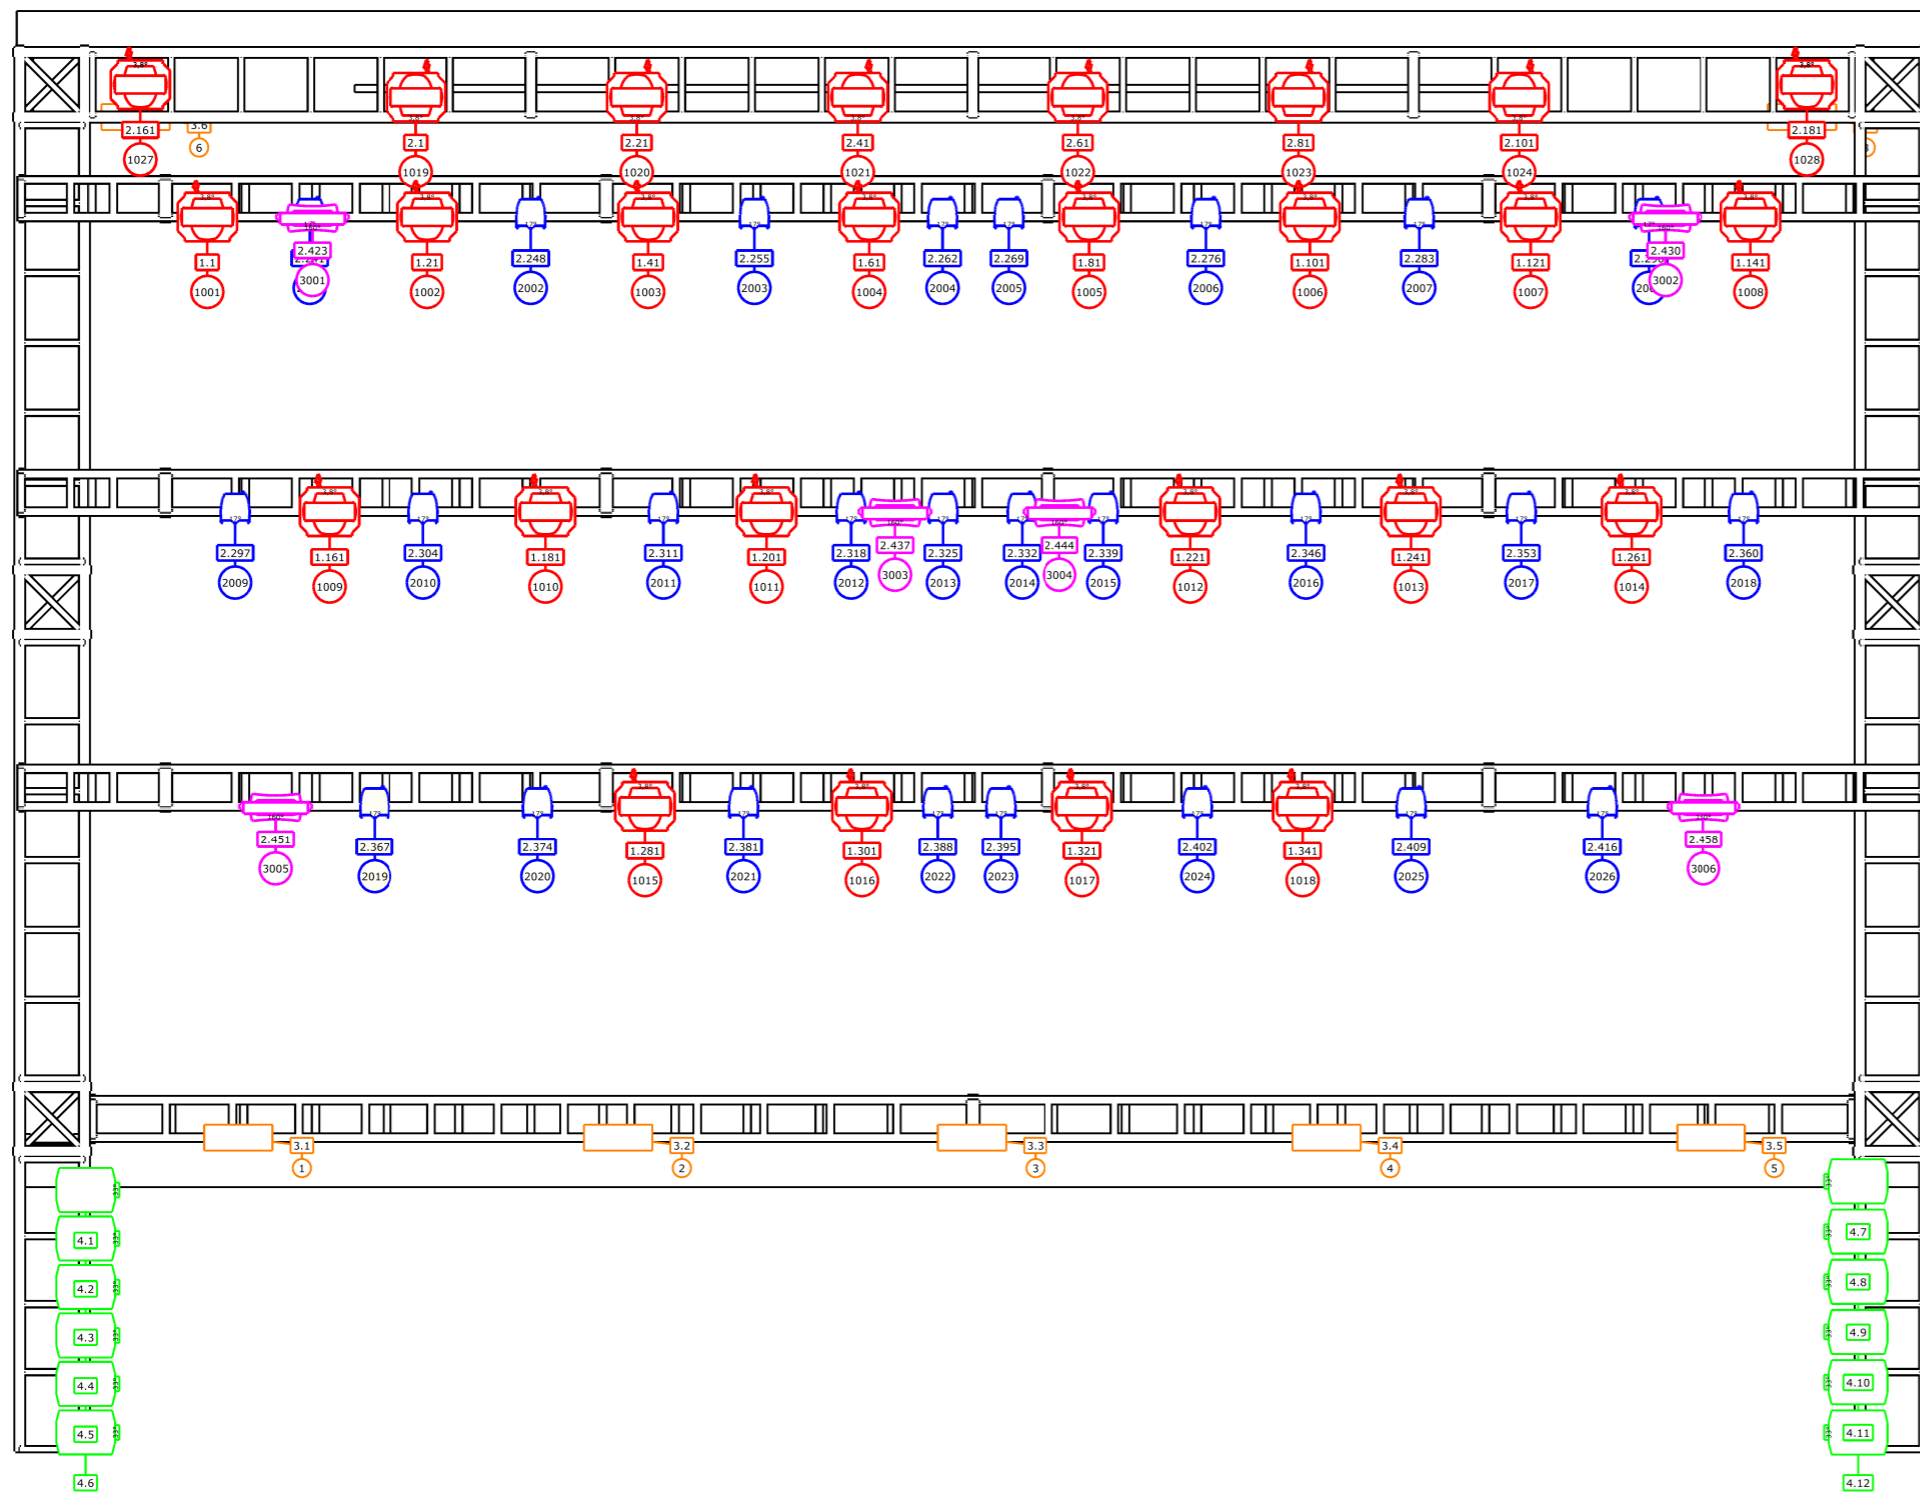

dp diPROPOSITO

Símbolos

-  Sharpy (30)
-  Par led RGBW (26)
-  Lightning COB Cannon (12)
-  Brut (9)
-  X-5 LED Strobe (6)

LIGHT DESIGN: TWO GO LIGHTING & DESIGN	
ILUMINADOR: ADIR FERNANDES (ALEMÃO) (61)99372-0625	
PRODUTOR: ALEXANDRE SOUZA (21) 99392-4144	
	