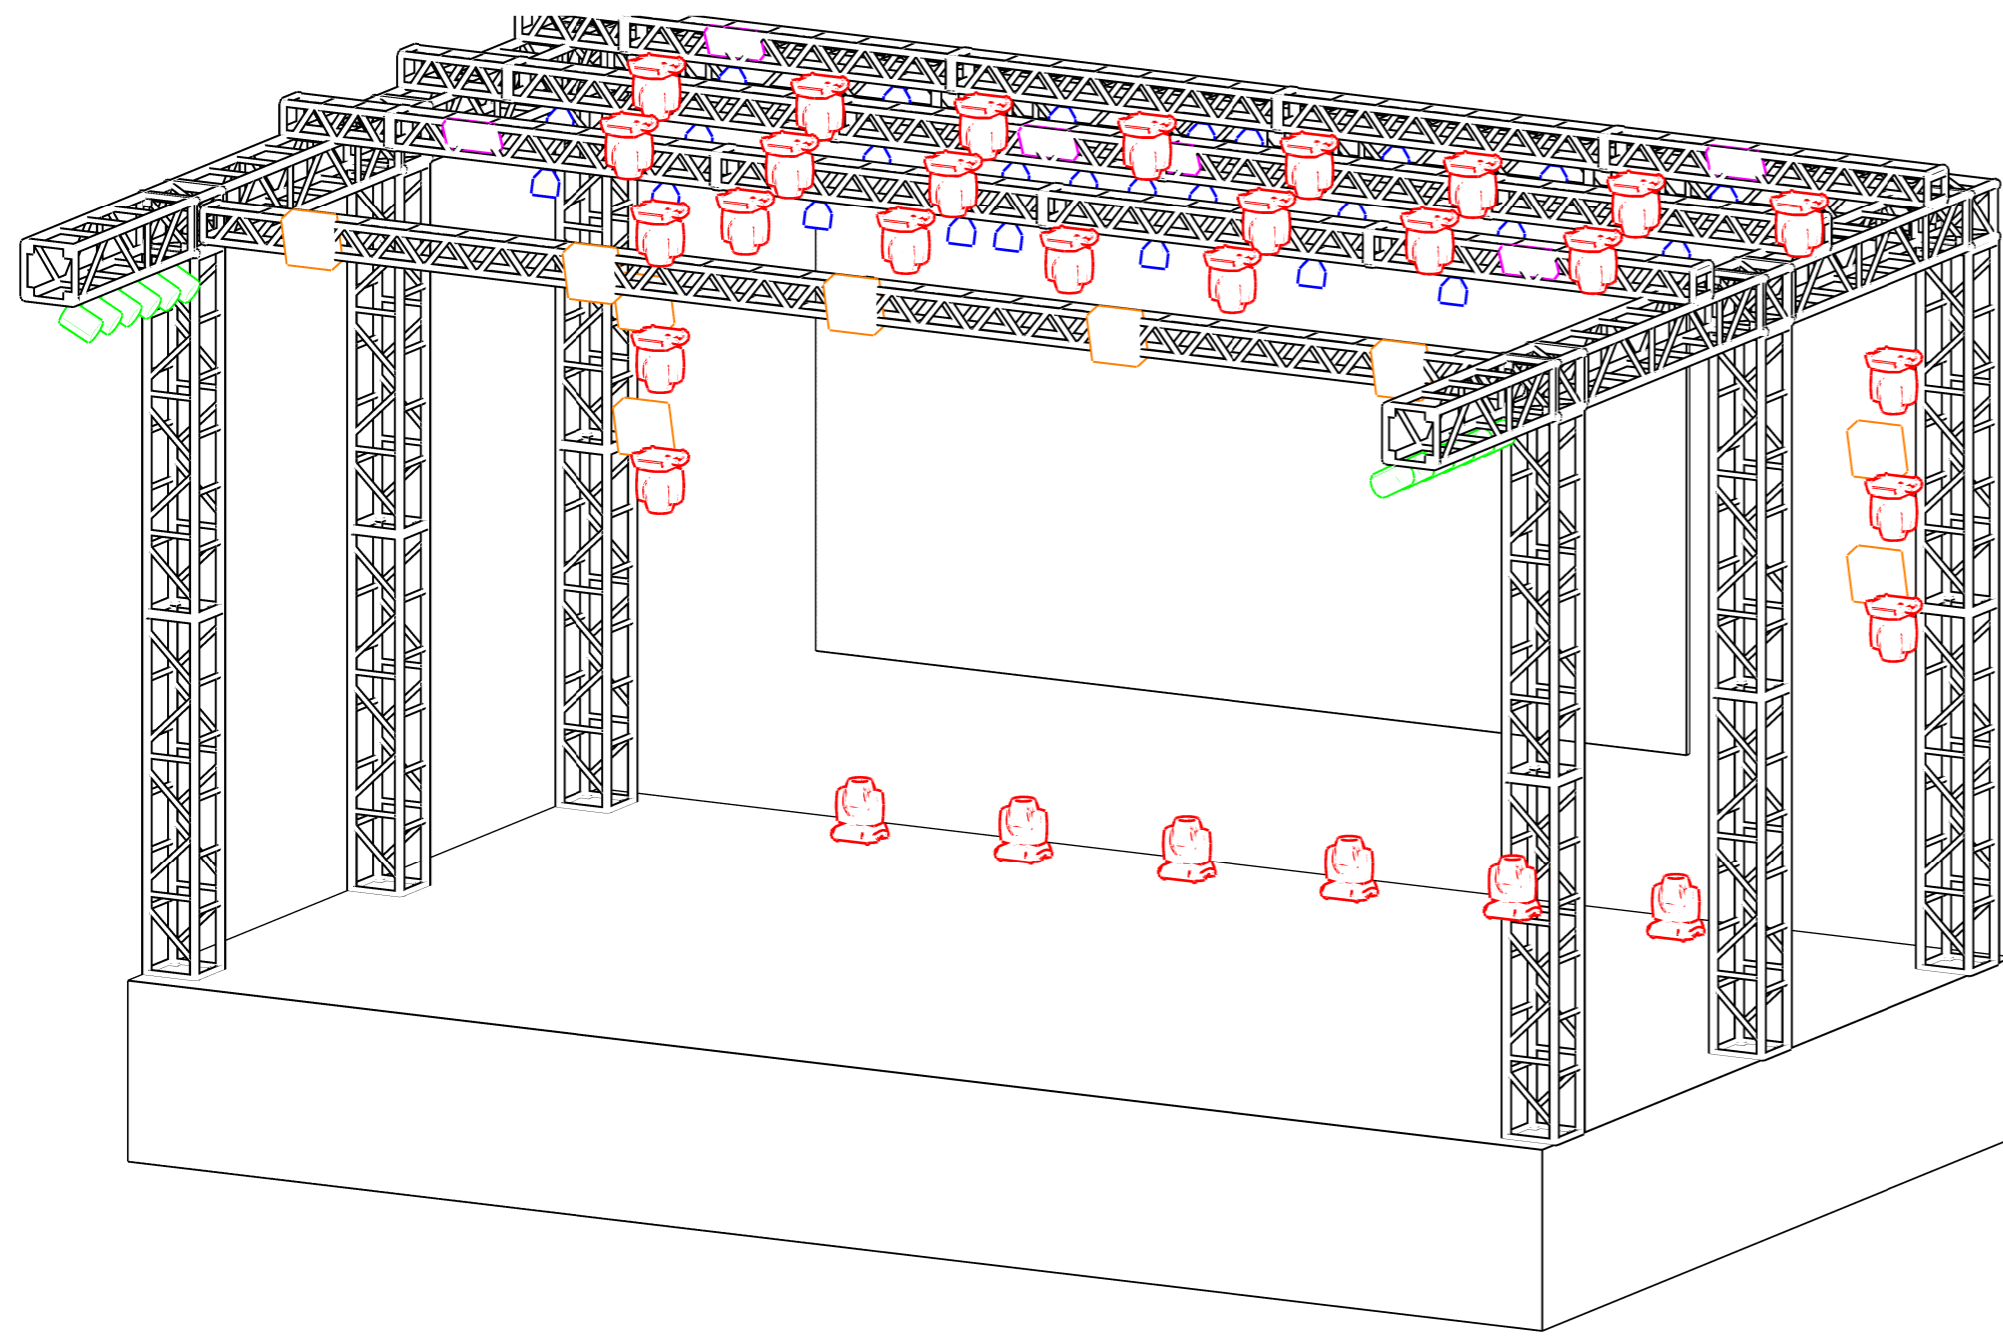

dp diPROPOSITO

Símbolos	
	Sharpay (30)
	PAR LED RGBW (26)
	Lightning COB Cannon (12)
	BRUT (9)
	X-5 LED Strobe (6)

LIGHT DESIGN: TWO GO LIGHTING & DESIGN	
ILUMINADOR: ADIR FERNANDES (ALEMÃO) (61)99372-0625	
PRODUTOR: ALEXANDRE SOUZA (21) 99392-4144