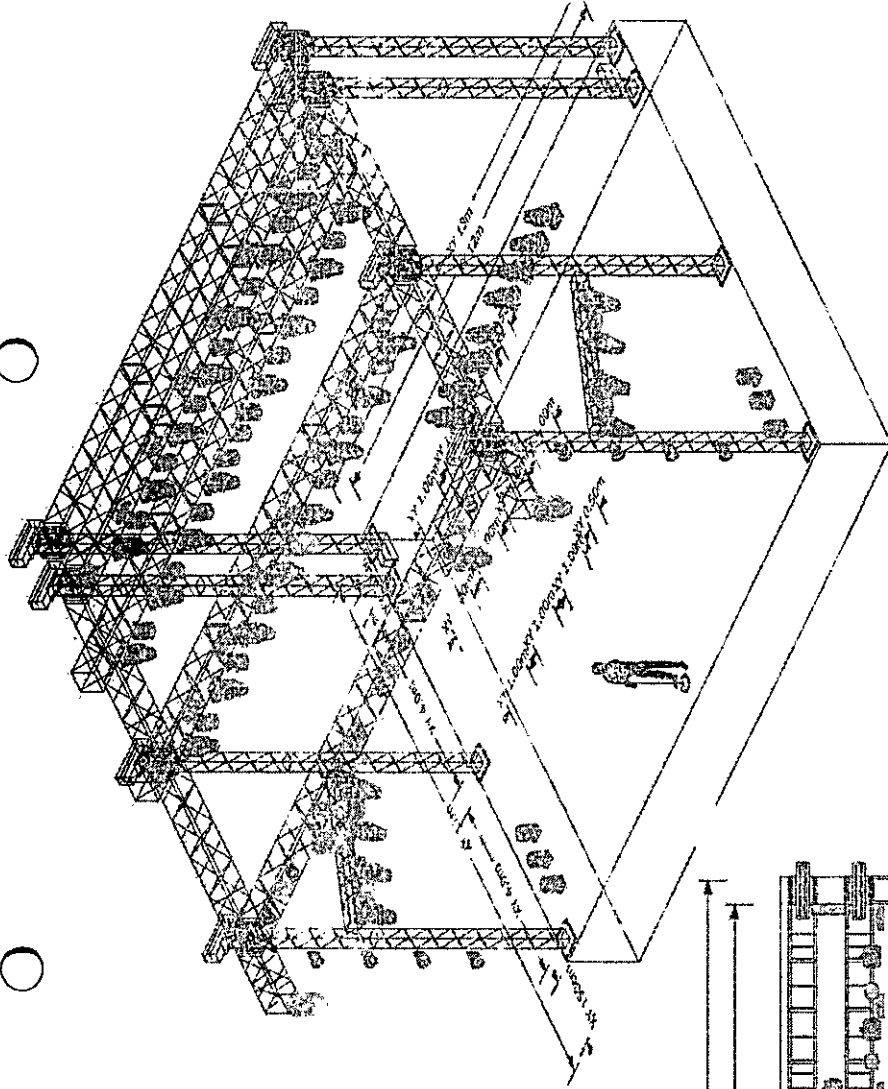

Projeto

BELO TOUR 2024

Atelier de Desenho
@nobretec

de iluminação: LEONARDO NOBRE
21 96430.0176

Técnico: LUIZ EDUARDO

EQUIPAMENTOS

	GTD-440II BSW	F	20	1C	5	40	1B	2B
	P-8							
	StudioCOB WW							
	Molefay Six Light							
	GTD-330II BSW							
	GTD-L354P							
	Robin LEDWash 600							
	MDG Atmosphere AFS com varilizador							
	Leptocid							2

BELO