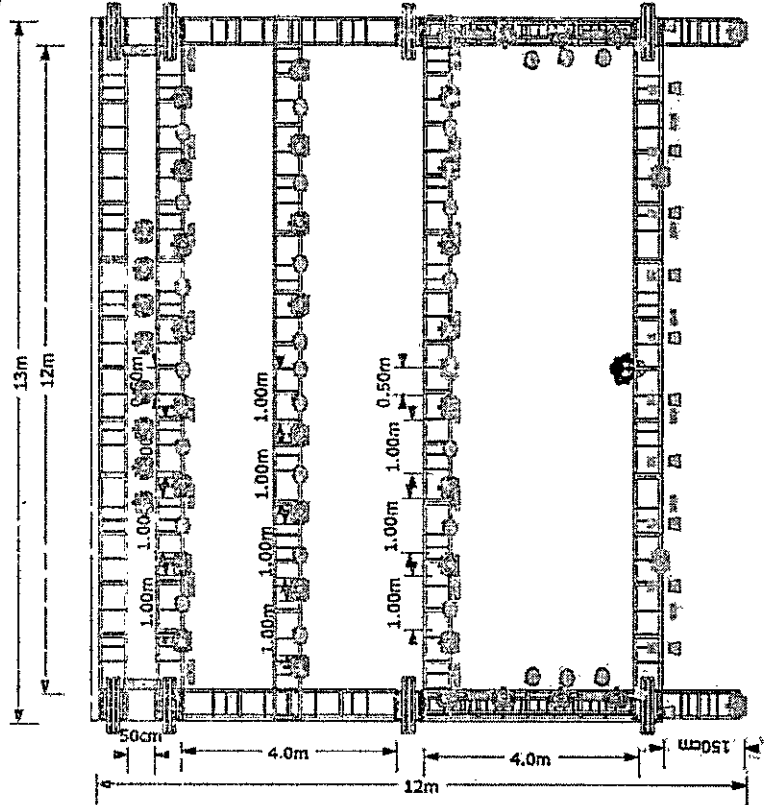

Sistema grandMA2 (grandMA2 full size, grandMA2 lighth, command wing + fader wing grandMA2 com computador e duas telas touch)