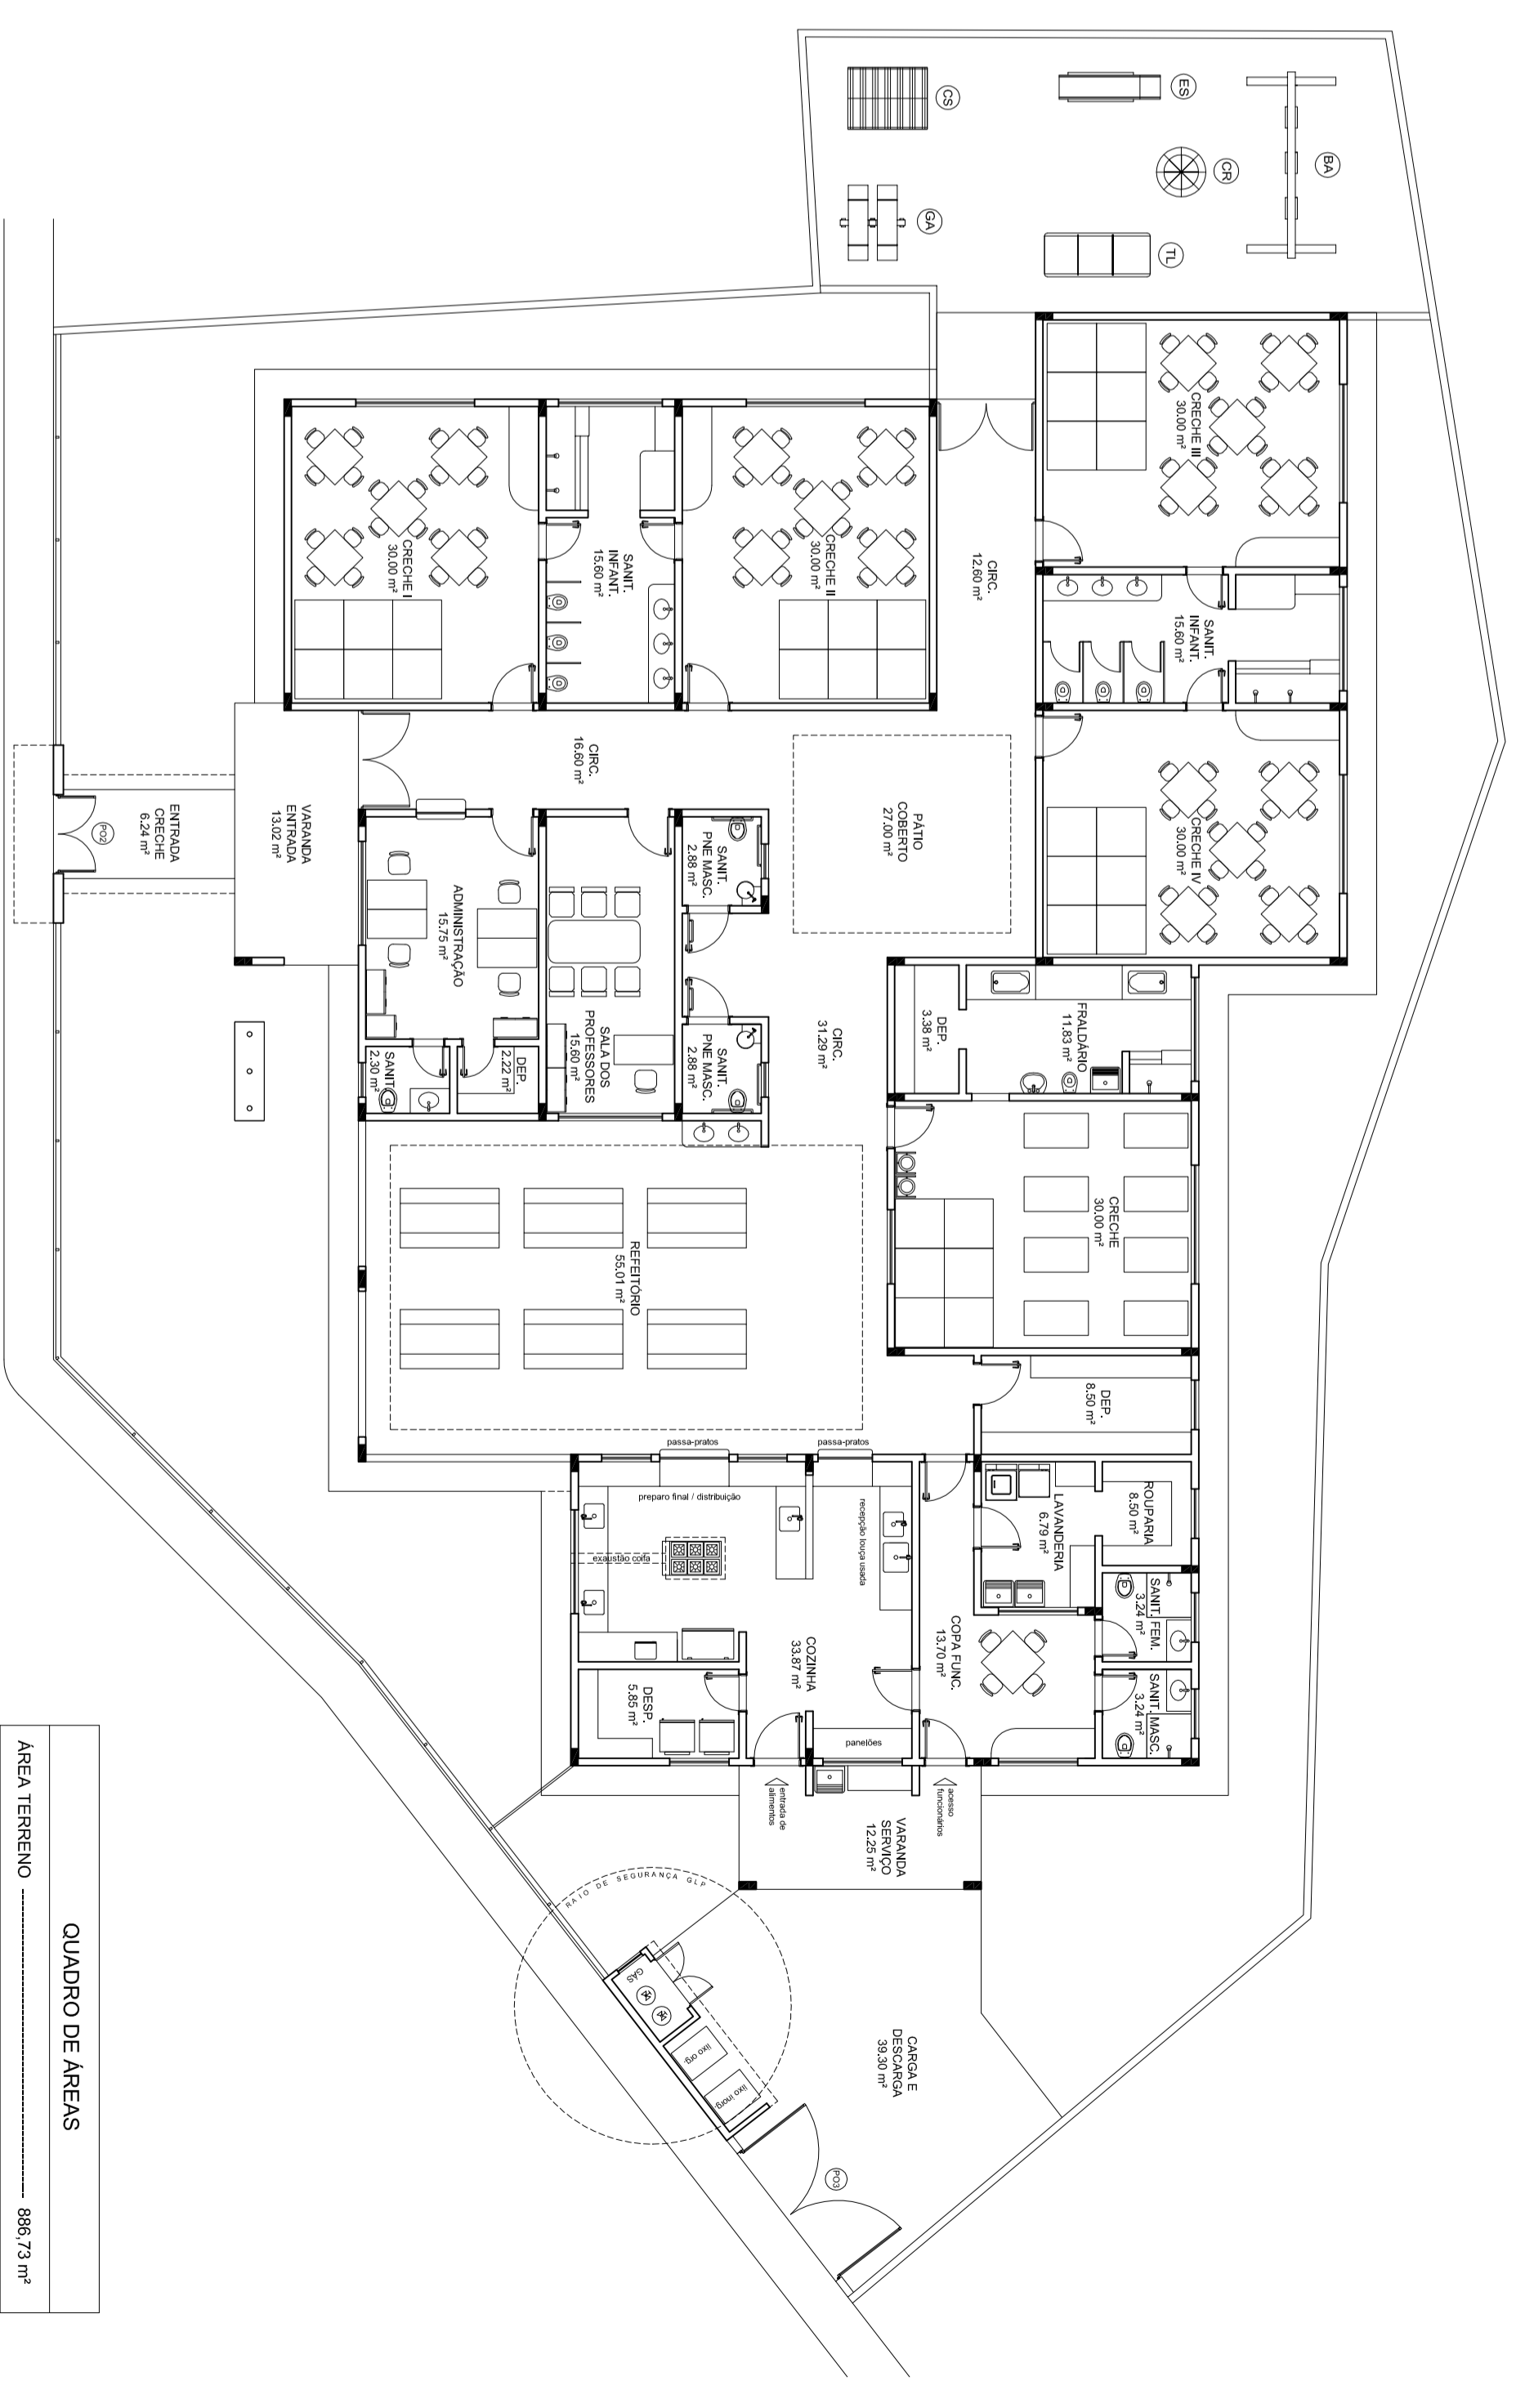

PLANTA BAIXA - LAYOUT
esc.: 1/100

QUADRO DE ÁREAS	
ÁREA TERRENO	886,73 m²
ÁREA CONSTRUÍDA	523,70 m²