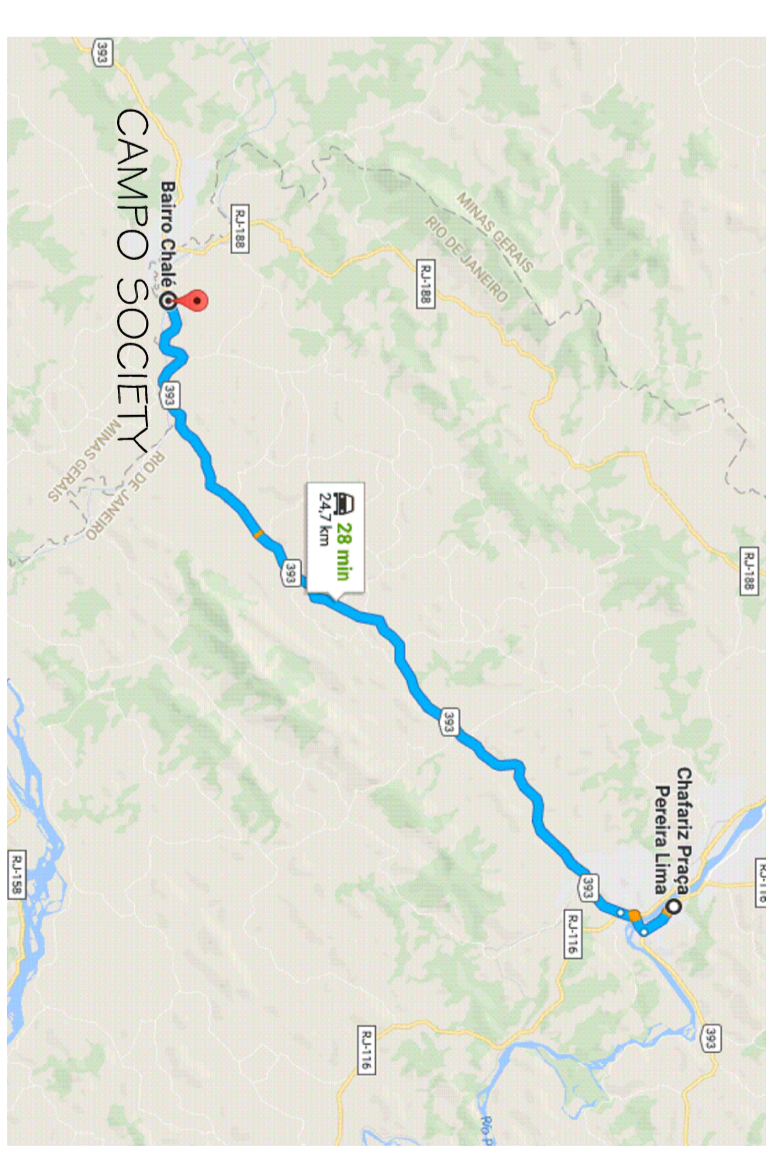

MAPA DE LOCALIZAÇÃO

21° 39' 29,02" N
 42° 19' 53,88" W

ROD. LUCIO MEIRA - RJ 116
 LOCALIZAÇÃO DAS JAZIDAS

PREFEITURA MUNICIPAL DE SANTO ANTÔNIO DE PÁDUA Projeto: CONSTRUÇÃO DE CAMPO SOCIETY		
ENDEREÇO:	RUA MIGUEL CABREIRA S/N, BAIRRO CHALÉ - PÁDUA - RJ.	
ESCALA:	FRANQUIA:	PLANTA DE SITUAÇÃO E LOCALIZAÇÃO
INDICADAS	02/05	
AUTOR:	LUIZ ANTONIO C. OLIVEIRA - ENG. CIVIL - CREA 1999120062	
ÁREA CONSTRUIDA ENTORNO:	184,00 M2	
ÁREA CONSTRUIDA CAMPO:	680,00 M2	
ÁREA CONSTRUIDA TOTAL:	864,00 M2	
VISTO:		
data:		