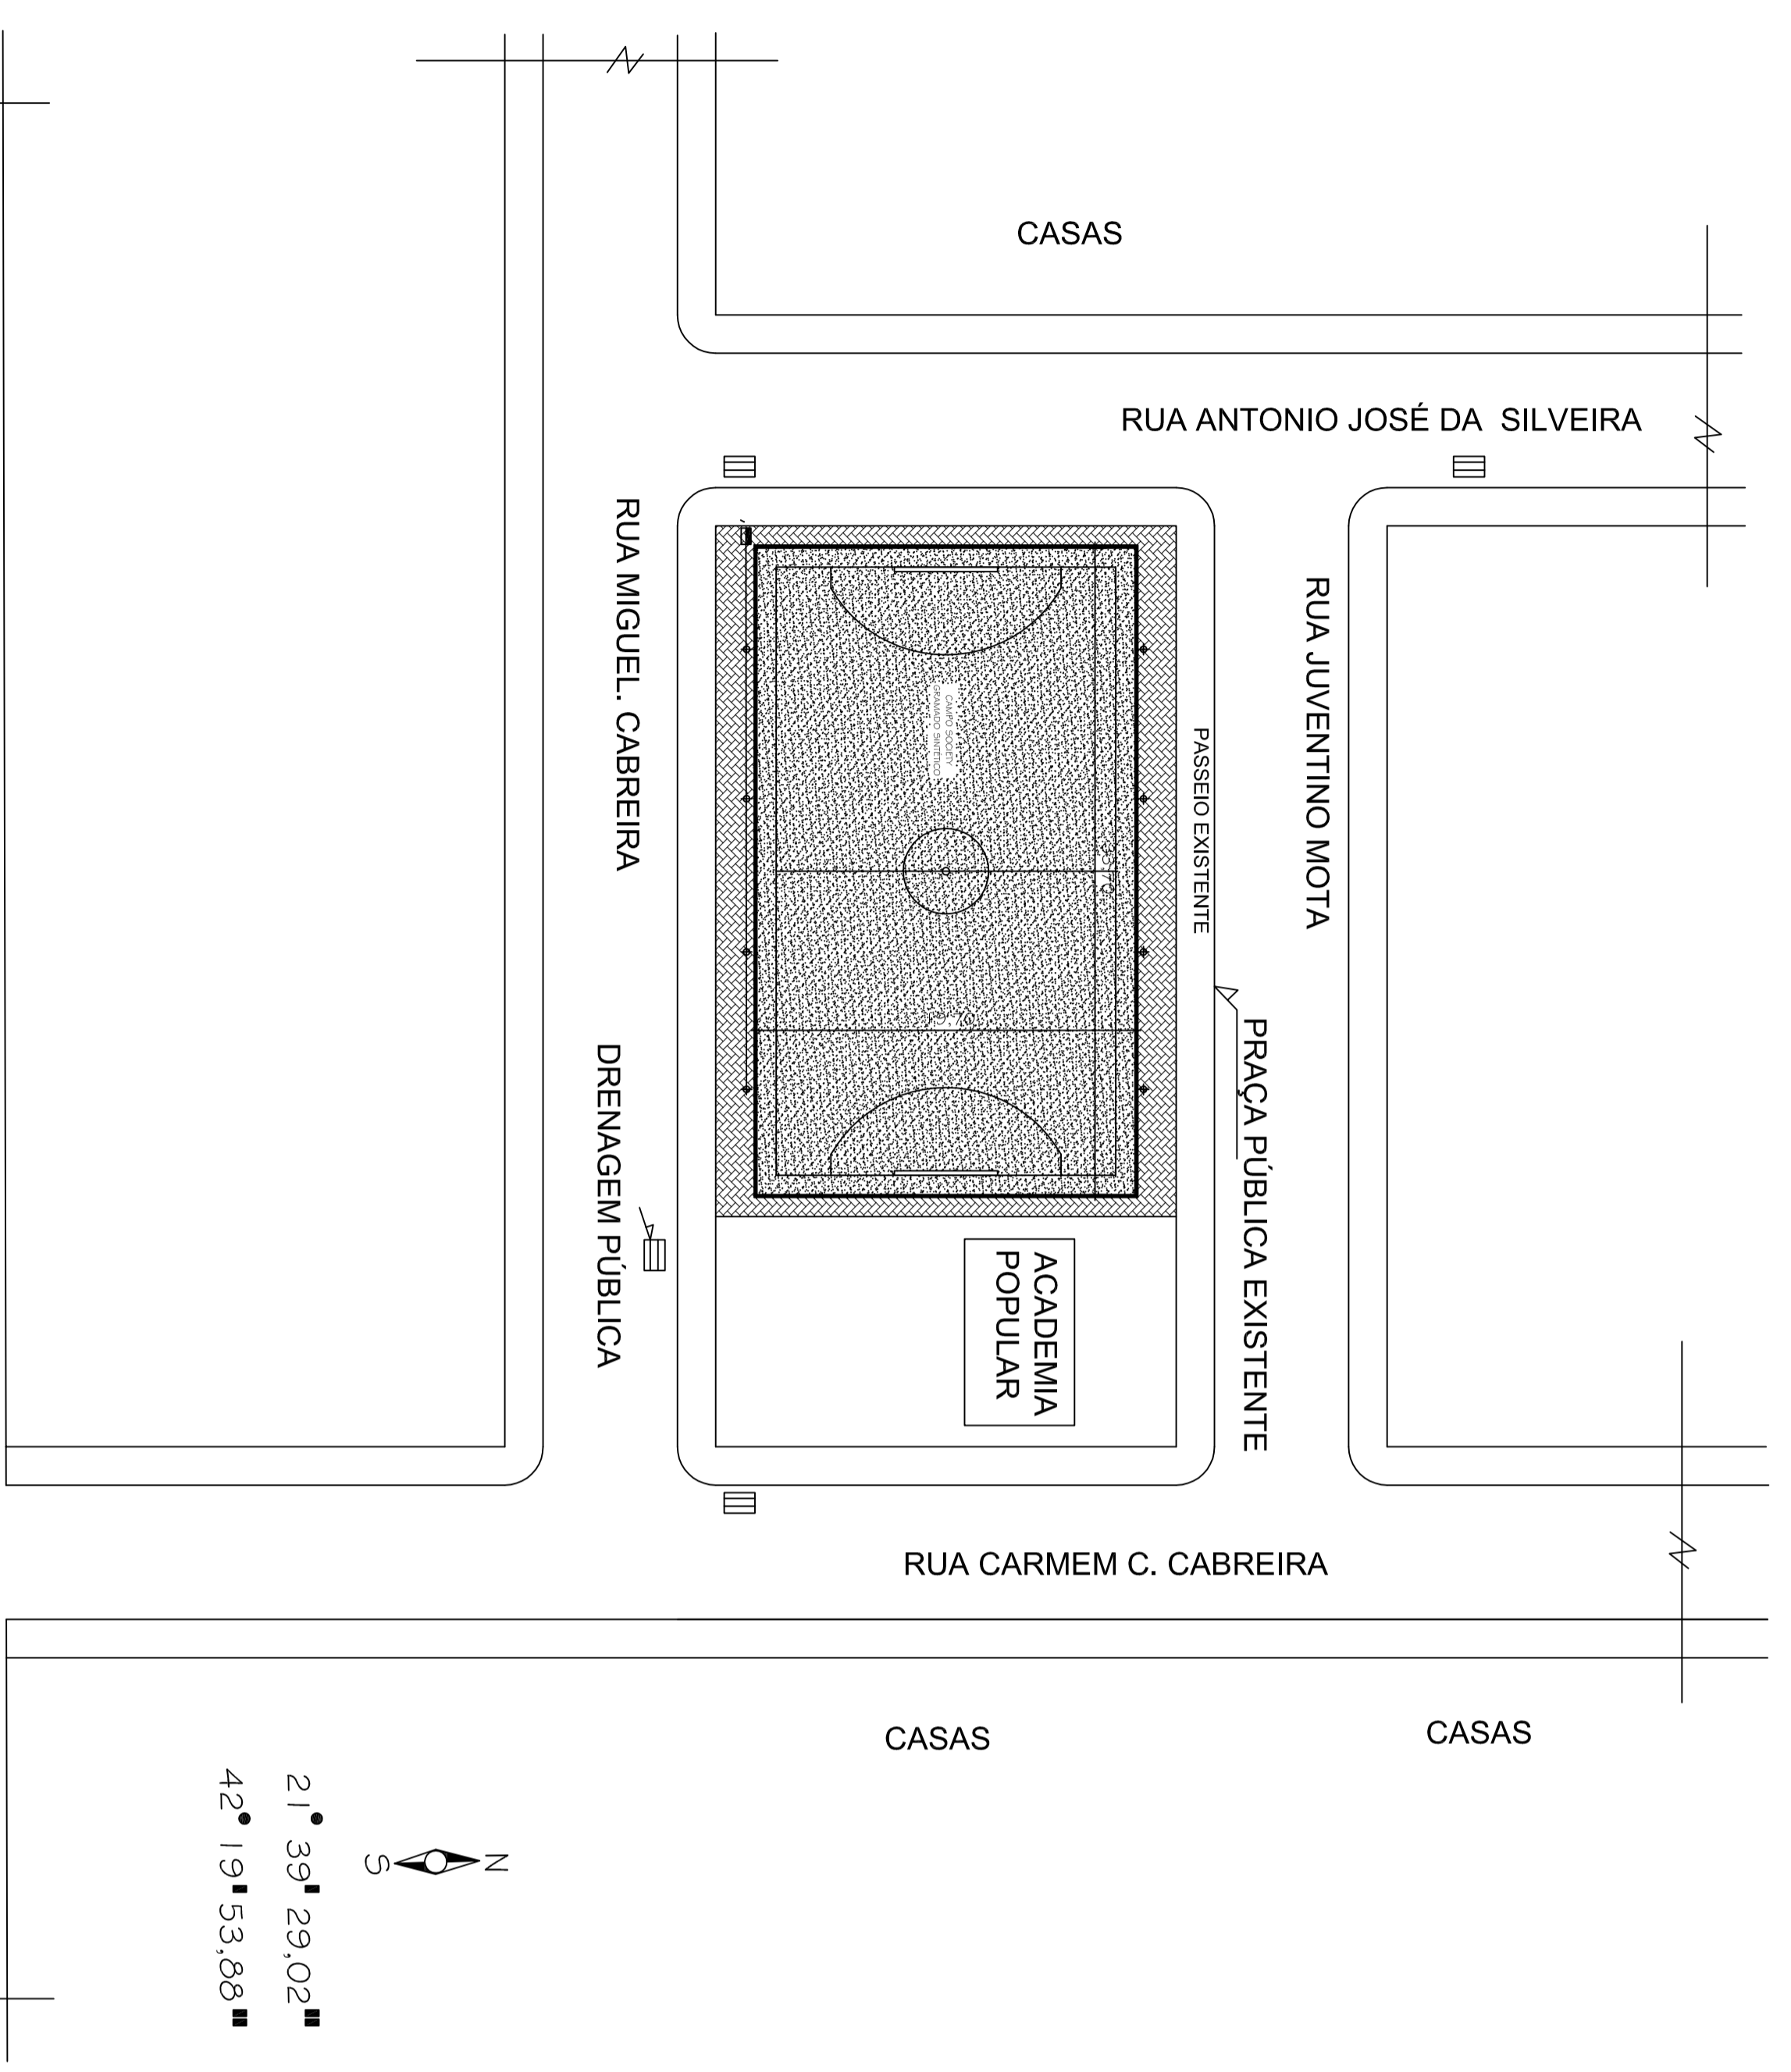

MAPA DE LOCALIZAÇÃO

21° 39' 29,02" N
 42° 19' 53,88" W

ROD. LUCIO MEIRA - RJ 116
 LOCALIZAÇÃO DAS JAZIDAS

PREFEITURA MUNICIPAL DE SANTO ANTÔNIO DE PÁDUA Projeto: CONSTRUÇÃO DE CAMPO SOCIETY		
ENDEREÇO:	RUA MIGUEL CABREIRA S/N, BAIRRO CHALÉ - PÁDUA - RJ.	
ESCALA:	FRANQUIA:	PLANTA DE SITUAÇÃO E LOCALIZAÇÃO
INDICADAS	02/05	
AUTOR:	LUIZ ANTONIO C. OLIVEIRA - ENG. CIVIL - CREA 1999120062	
ÁREA CONSTRUIDA ENTORNO:	184,00 M2	
ÁREA CONSTRUIDA CAMPO:	680,00 M2	
ÁREA CONSTRUIDA TOTAL:	864,00 M2	
VISTO:		
data:		