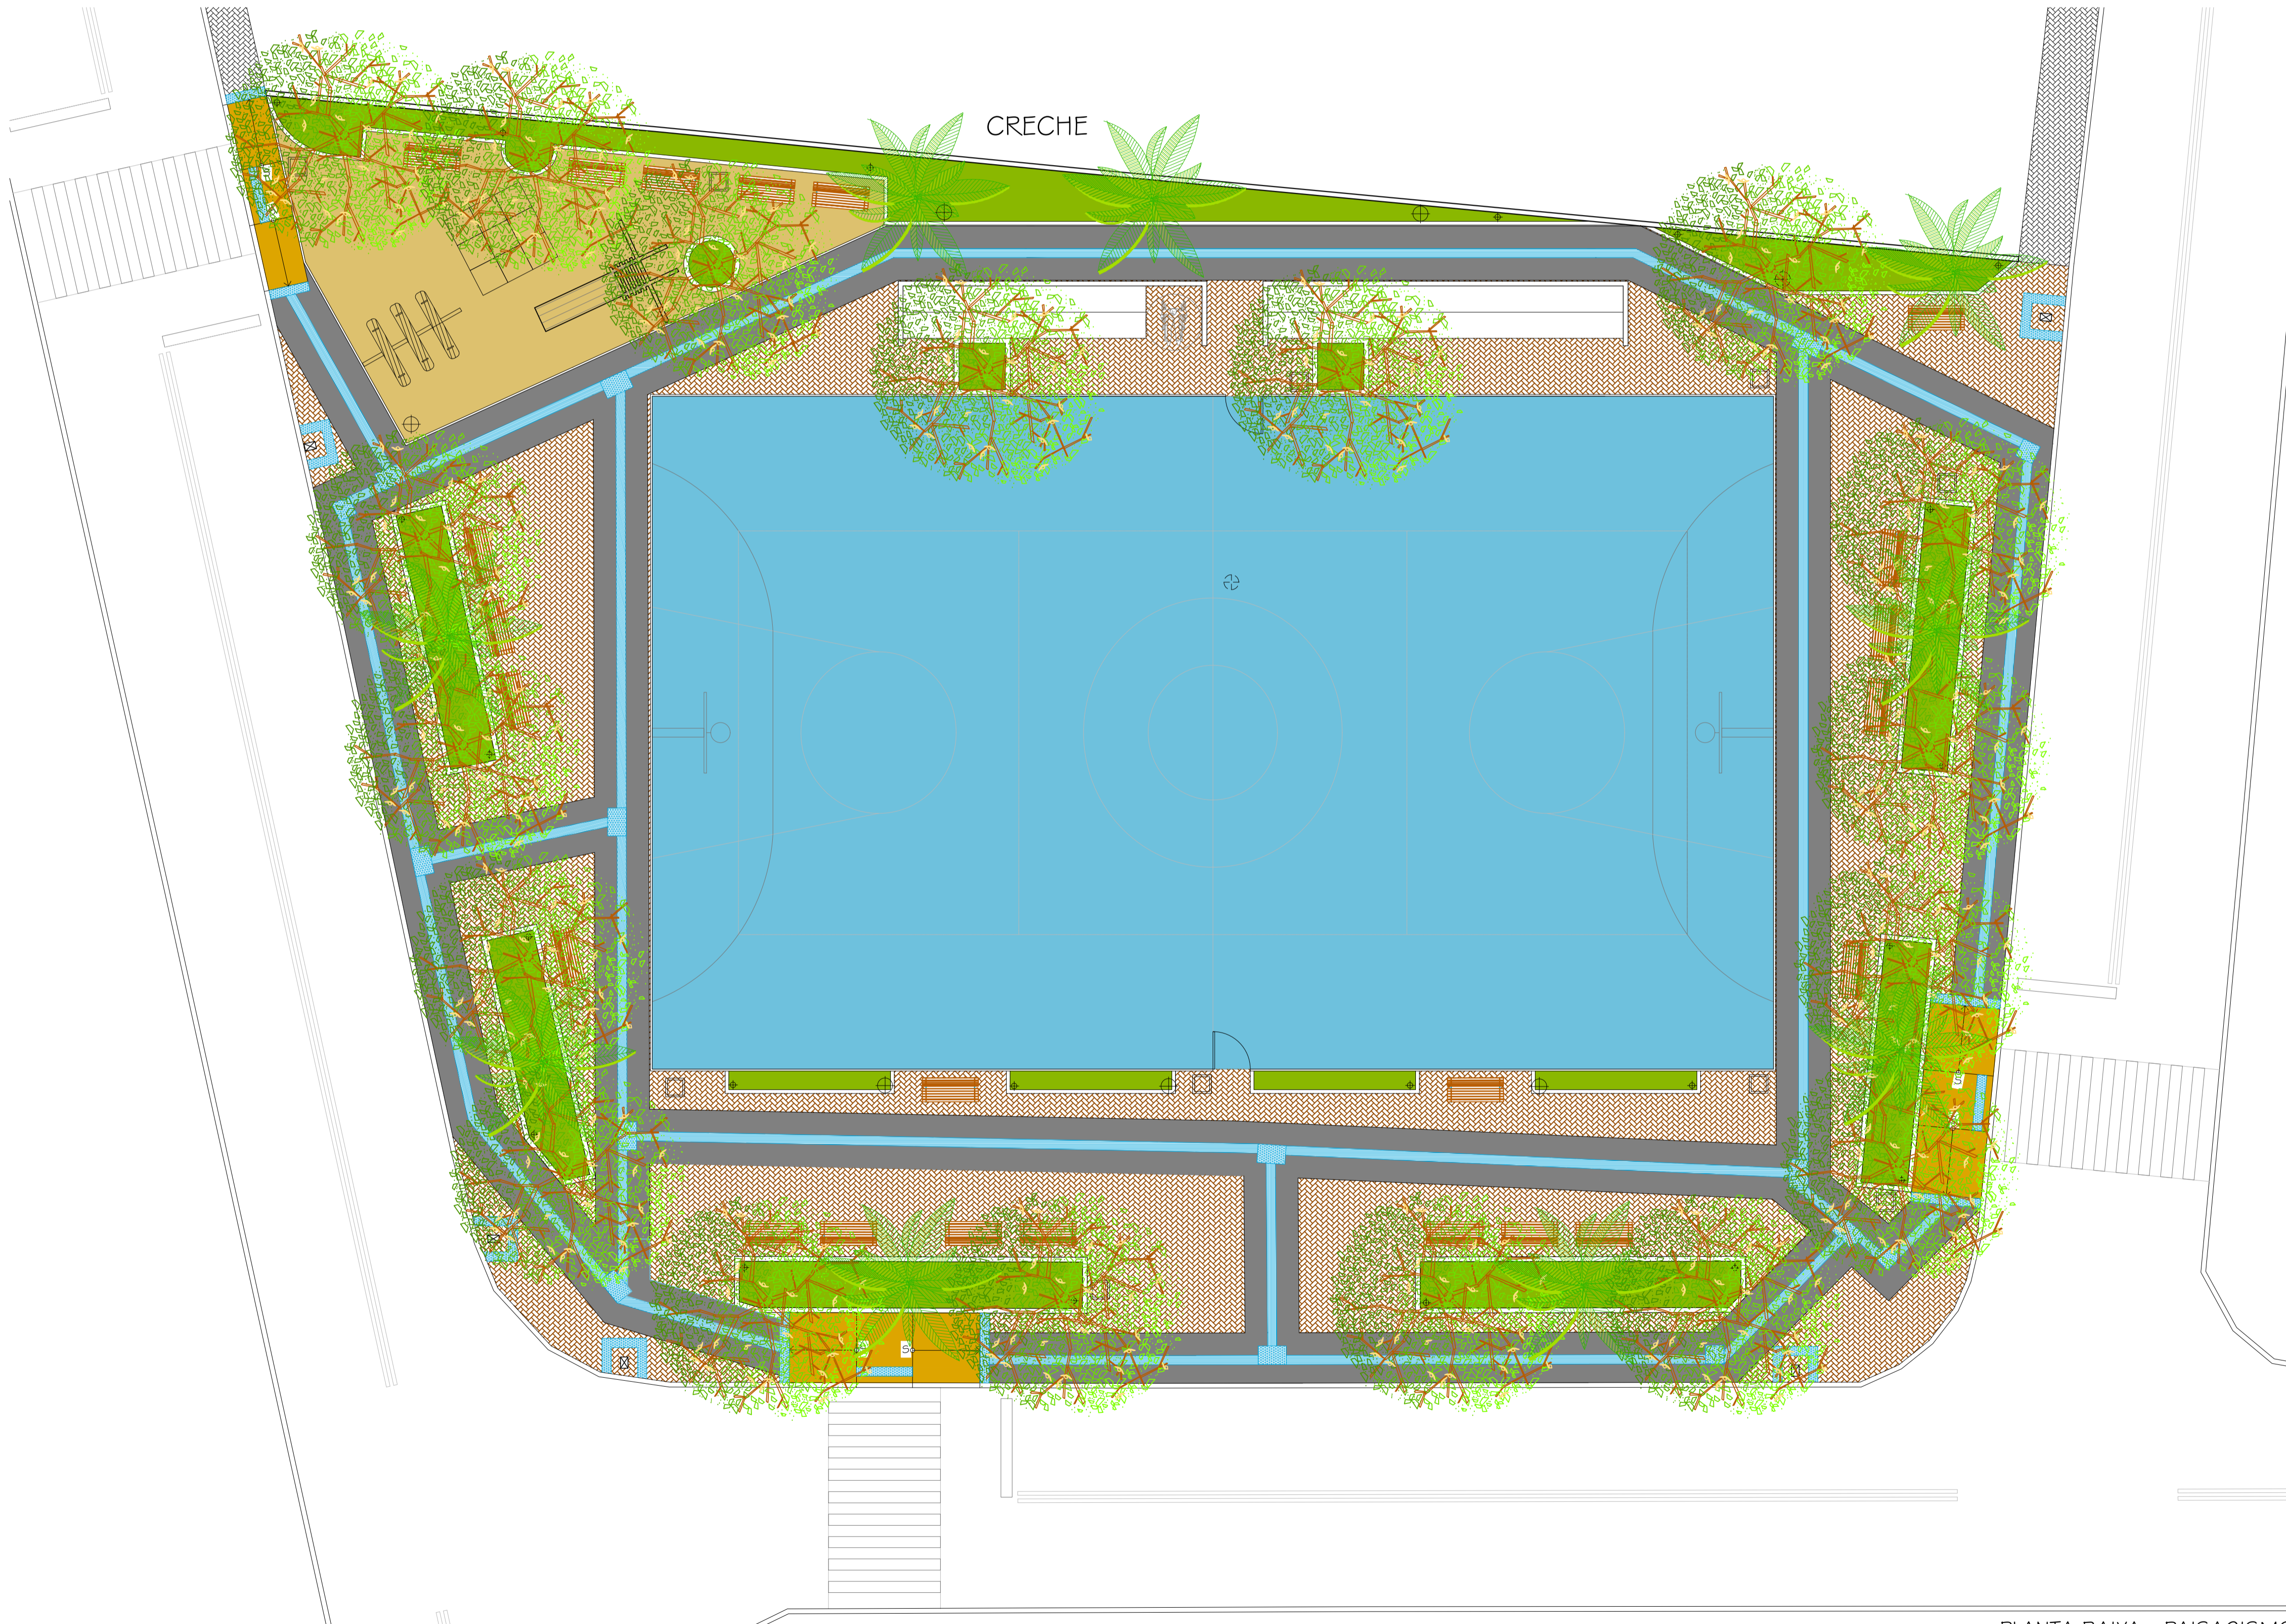

PERSPECTIVA 01 - SEM ESCALA

PERSPECTIVA DE TOPO (PAISAGISMO) - SEM ESCALA

PERSPECTIVA 02- SEM ESCALA

LEGENDA:	
---	CONTORNO ORIGINAL
	ÁRVORES EXISTENTES
	POSTES EXISTENTES
	POSTE A SER REMOVIDO
	PISO INTERTRAVADO CARAMELO
	PISO TÁTIL DE ALERTA
	PISO TÁTIL DIRECIONAL
	PISO CIMENTADO ÁSPERO AMARELO
	PISO CIMENTADO ÁSPERO CINZA
	AREIA
	PALMEIRAS SUGERIDAS
	FORRAÇÃO SUGERIDA
	GRAMADO SUGERIDO
	BANCOS
	POSTES SUGERIDOS 3,00m
	BALIZADORES SUGERIDOS 0,70cm
	LIXEIRAS SUGERIDAS

PREFEITURA MUNICIPAL DE SANTO ANTÔNIO DE PÁDUA

projeto: REFORMA DA PRAÇA "DA CEHAB"

ENDEREÇO:

RUA "F" - CEHAB - SANTO ANTÔNIO DE PÁDUA - RJ.

ESCALA:

INDICADAS

PRANCHA:

02/02

PLANTA BAIXA(PAISAGISMO),  
PERSPECTIVAS E LEGENDA.

Nº PROCESSO:

Nº OBSERVAÇÃO:

VISTO:

PLANTA BAIXA - PAISAGISMO  
ESCALA: 1/100

data: