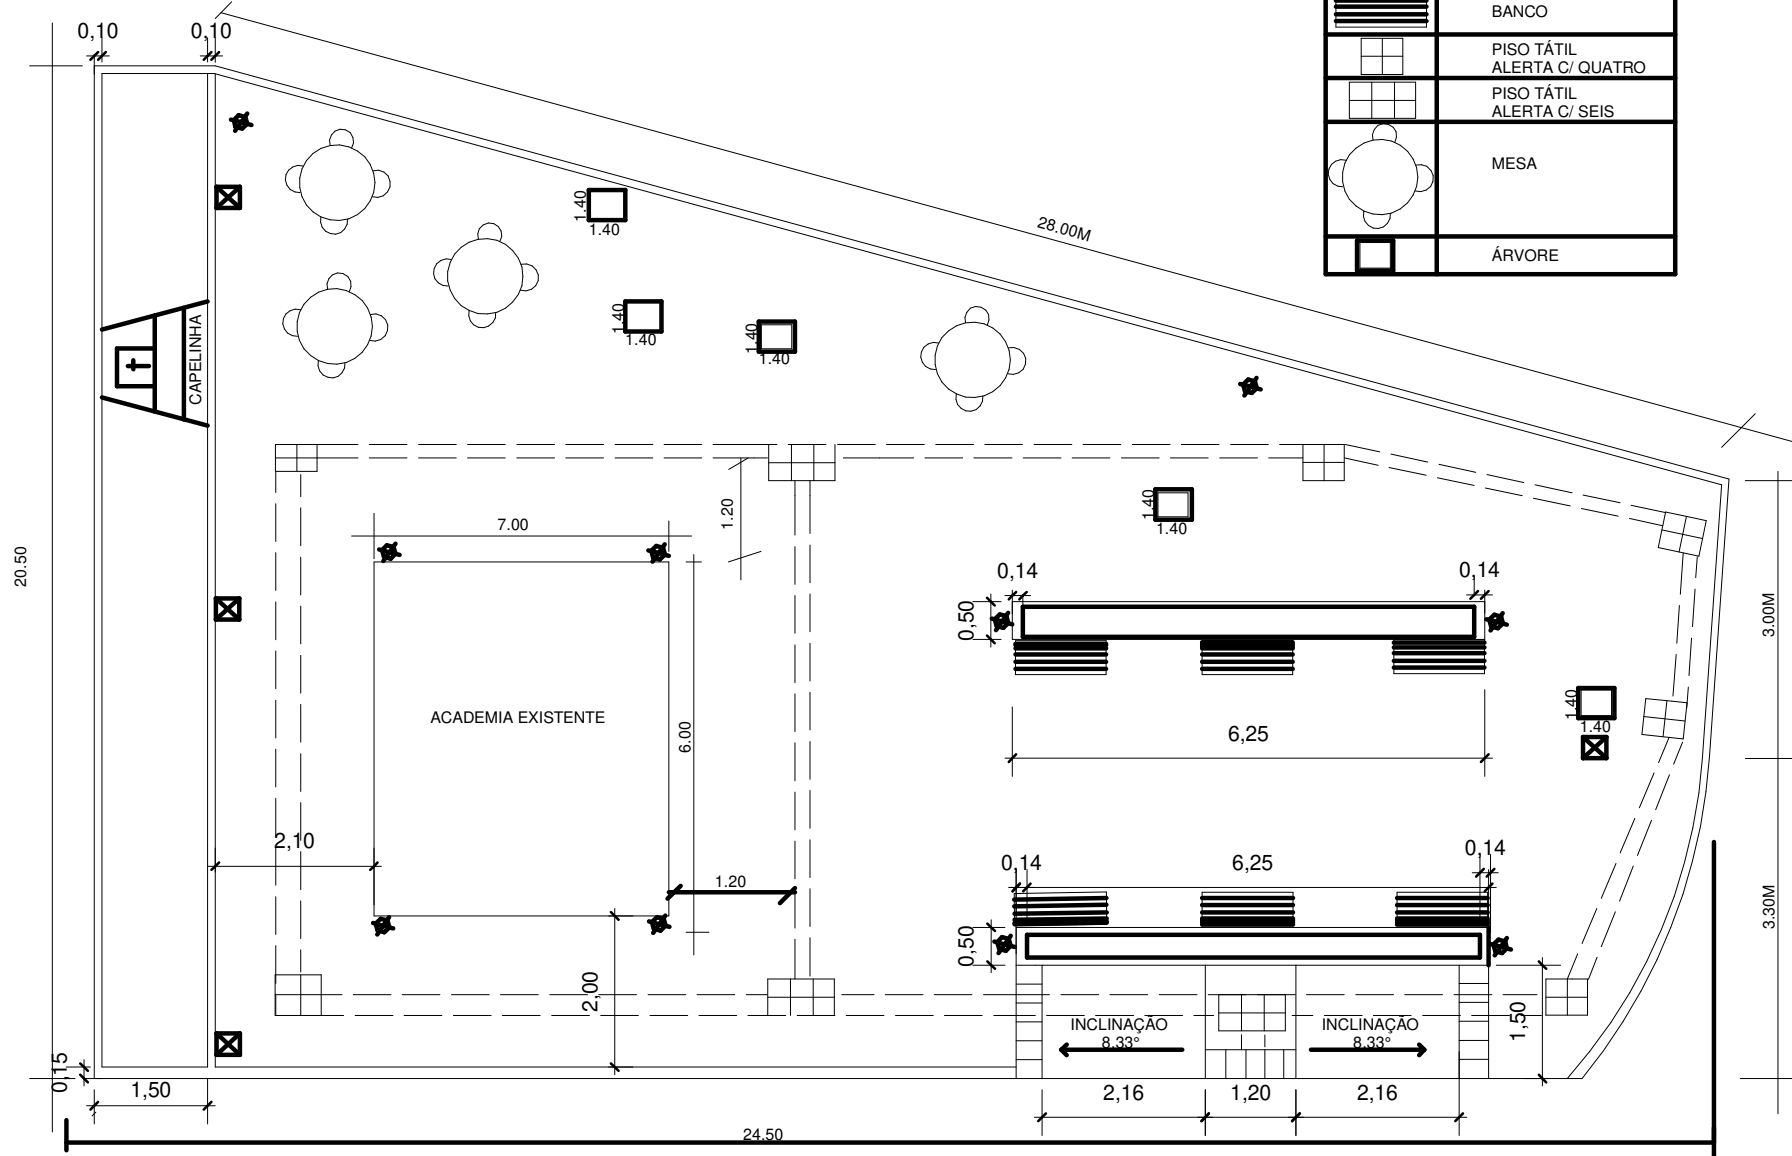

PRAÇA ITÁLIA

	POSTE
	LIXEIRA
	BANCO
	PISO TÁTIL ALERTA C/ QUATRO
	PISO TÁTIL ALERTA C/ SEIS
	MESA
	ÁRVORE

PROJETO DA PRAÇA ITÁLIA - CONDOMÍNIO LAVAQUIAL ENTRADA PELA RUA PAULINO F. DE OLIVEIRA / BAIRRO - CENTRO- PÁDUA RJ

PROPRIETÁRIO:
PMP
CNPJ- 29114139/0001-48
ENGENHEIRO/CREA:
GERALDO G. GESUALDI
1999105638

ESCALA
1/100

DATA:
28/07/2022

FOLHA
A/04

TÍTULO: INFRAESTRUTURA

EMPRESA:
SCTR. DE OBRAS